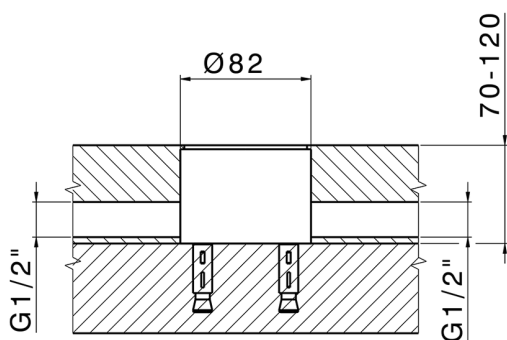

## Parte externa monomando bañera de suelo NUOVA EGO\_NE014200

MODELO **NE014200**

Parte externa monomando bañera de suelo, soporte duchita sobre columna, duchita una función minimal. cuadrada 27x27mm ABS, flexible liso SILVERFLEX 150 cm, sin parte empotrada (para art.ZB004510)

### CARACTERÍSTICAS

Recambio Cartucho **ZZ97179000**

**Cartucho Monomando 35 mm**

Instalación **Empotrado**

Empotrado 1 **ZB004510**

Parte empotrada monomando free-standing EMPOTRADO\_ZB004510

MODELO **ZB004510**

Parte empotrada de suelo, para monomando free-standing

ACABADOS DISPONIBLES

 **04** 04 Sin Acabado

CARACTERÍSTICAS

Instalación	<b>Empotrado</b>
Empotrado	<b>1</b>

2025-01-21