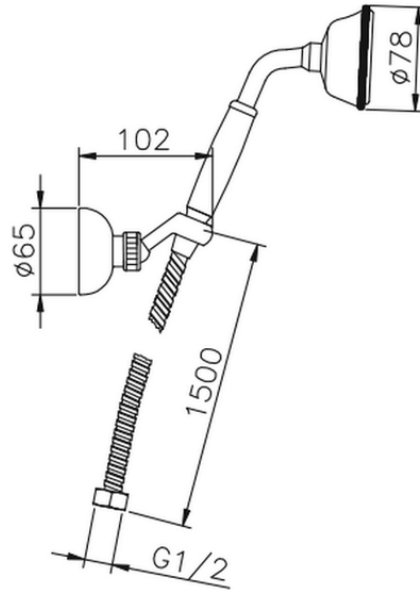

## Conjunto ducha con duplex Victorian SHOWER\_63.03H.

63.03H.

<https://es.huberitalia.com/conjunto-ducha-con-duplex-victorian-shower-63-03h>

2025-03-15