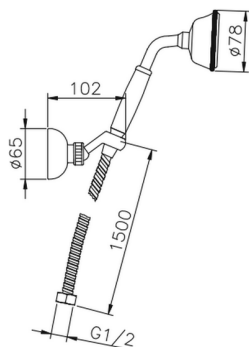

Conjunto ducha con duplex Victorian SHOWER_63.03H.

MODELO **63.03H.**

Conjunto ducha con duplex Victorian, soporte duchita articulado mural, duchita una función Ø 78 mm de Latón, flexible Latón 150 cm

ACABADOS DISPONIBLES