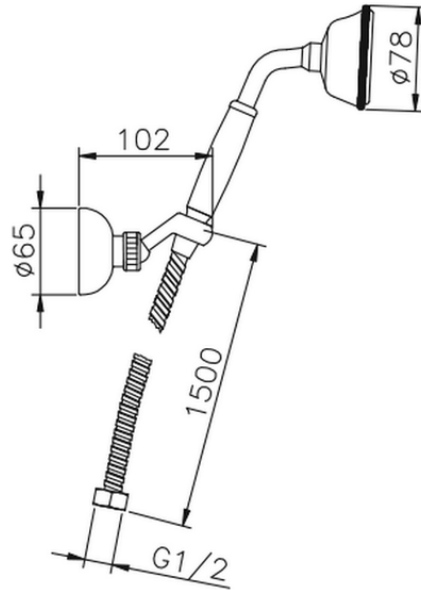

## Conjunto ducha con duplex Victorian SHOWER\_63.03H.

63.03H.

<https://es.huberitalia.com/conjunto-ducha-con-duplex-victorian-shower-63-03h>

2025-03-15