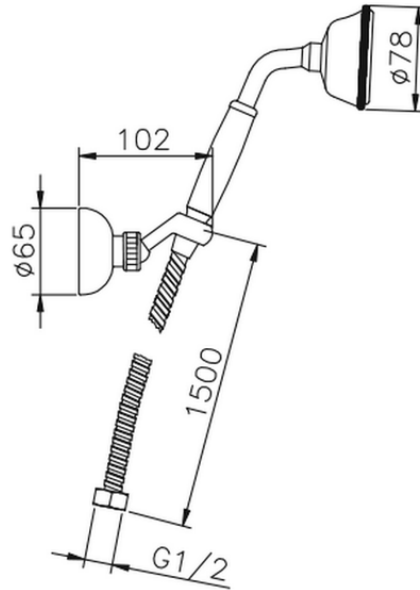

Conjunto ducha con duplex Victorian SHOWER_63.03H.

63.03H.

<https://es.huberitalia.com/conjunto-ducha-con-duplex-victorian-shower-63-03h>

2025-03-15