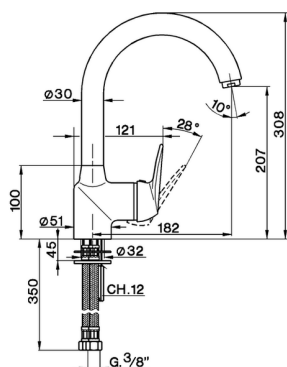

Fregadero monomando KITCHEN_AT400530

MODELO **AT400530**

Fregadero monomando, caño giratorio, latiguillos acero G.3/8"

ACABADOS DISPONIBLES

21 21 Cromo

CARACTERÍSTICAS

Recambio Cartucho **ZZ92909000**

Cartucho Monomando 43 mm