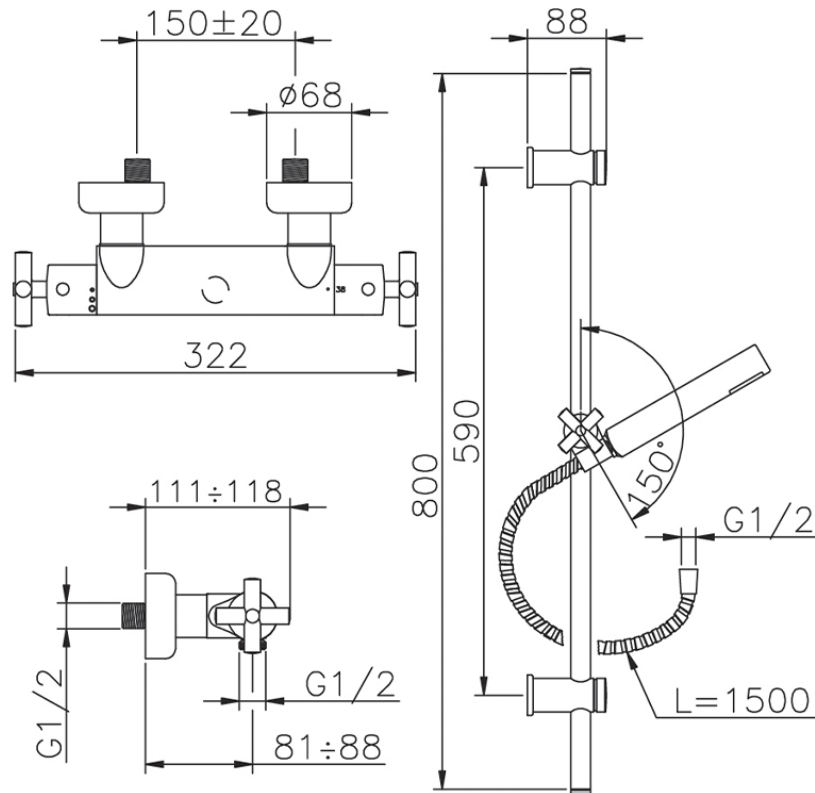

## Ducha termostática con barra-corrediza SUITE\_SUS01010

SUS01010

<https://es.huberitalia.com/ducha-termostatica-con-barra-corrediza-suite-sus01010>

2025-04-12