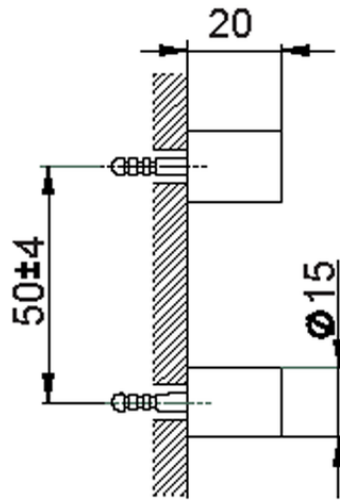

Set de fijación escobillero de pared ACCESORIOS BAÑO_SI090660

SI090660

<https://es.huberitalia.com/set-de-fijacion-escobillero-de-pared-accesorios-bano-si090660>

2024-11-21