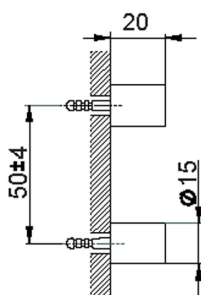

Set de fijación escobillero de pared ACCESORIOS BAÑO_SI090660

MODELO **SI090660**

Set de fijación escobillero de pared

ACABADOS DISPONIBLES

21 21 Cromo

2B 2B Níquel Brillo

2F 2F Níquel Cepillado

2P 2P Oro rosa

2Q 2Q Black Titanium

40 40 Negro Mate

4Q 4Q Blanco Mate

CARACTERÍSTICAS

2024-11-23