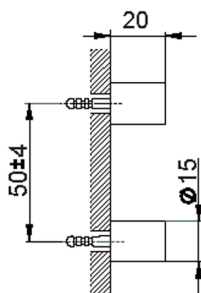

Set de fijación escobillero de pared ACCESORIOS BAÑO_SI090660

MODELO **SI090660**

Set de fijación escobillero de pared

ACABADOS DISPONIBLES

21 21 Cromo

2B 2B Níquel Brillo

2F 2F Níquel Cepillado

2P 2P Oro rosa

2Q 2Q Black Titanium

40 40 Negro Mate

4Q 4Q Blanco Mate

CARACTERÍSTICAS

2024-11-21