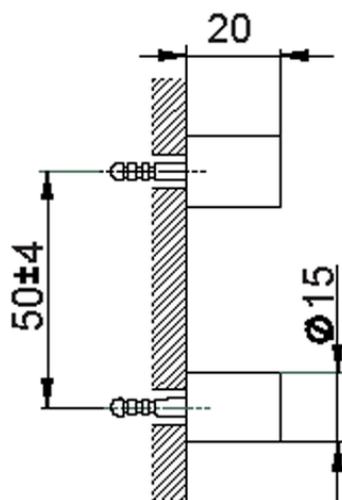

## Set de fijación escobillero de pared ACCESORIOS BAÑO\_SI090660

SI090660

<https://es.huberitalia.com/set-de-fijacion-escobillero-de-pared-accesorios-bano-si090660>

2024-11-23