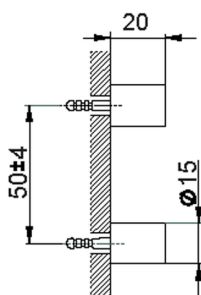

Set de fijación escobillero de pared ACCESORIOS BAÑO_SI090660

MODELO **SI090660**

Set de fijación escobillero de pared

ACABADOS DISPONIBLES

21 21 Cromo

2B 2B Níquel Brillo

2F 2F Níquel Cepillado

2P 2P Oro rosa

2Q 2Q Black Titanium

40 40 Negro Mate

4Q 4Q Blanco Mate

CARACTERÍSTICAS

2024-11-21