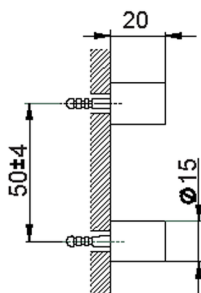

## Set de fijación escobillero de pared ACCESORIOS BAÑO\_SI090660

MODELO **SI090660**

Set de fijación escobillero de pared

ACABADOS DISPONIBLES

**21** 21 Cromo

**2B** 2B Níquel Brillo

**2F** 2F Níquel Cepillado

**2P** 2P Oro rosa

**2Q** 2Q Black Titanium

**40** 40 Negro Mate

**4Q** 4Q Blanco Mate

CARACTERÍSTICAS

2024-11-23