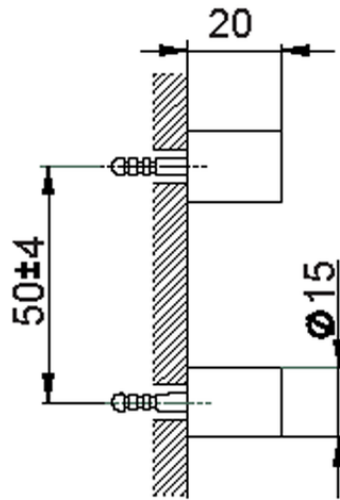

Set de fijación escobillero de pared ACCESORIOS BAÑO_SI090660

SI090660

<https://es.huberitalia.com/set-de-fijacion-escobillero-de-pared-accesorios-bano-si090660>

2024-11-23