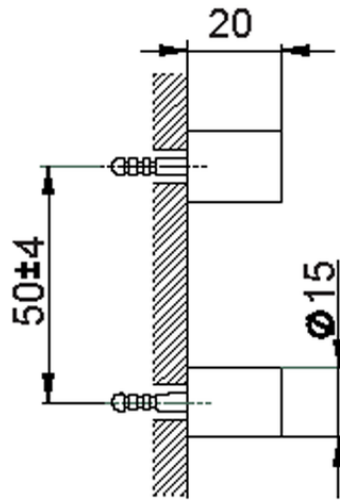

Set de fijación escobillero de pared ACCESORIOS BAÑO_SI090660

SI090660

<https://es.huberitalia.com/set-de-fijacion-escobillero-de-pared-accesorios-bano-si090660>

2024-11-24