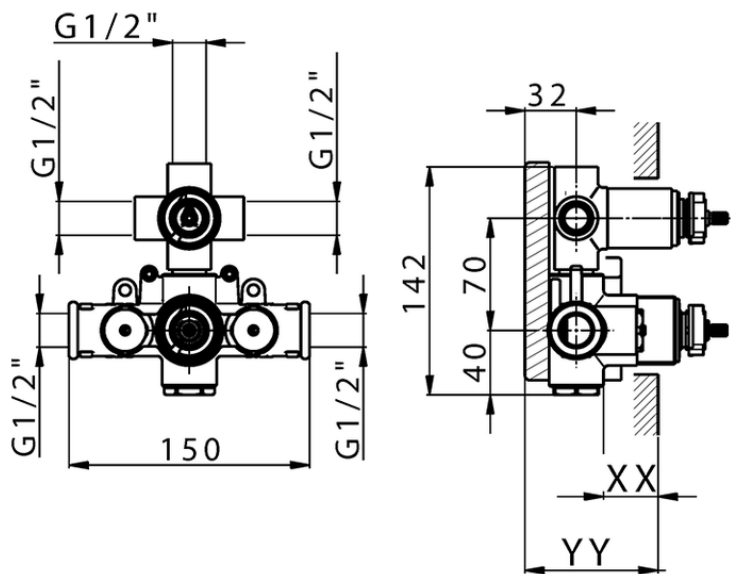

Parte externa termostático ducha emp. 3 salidas NUOVA EGO_NE018200

NE018200

<https://es.huberitalia.com/parte-externa-termostatico-ducha-emp-3-salidas-nuova-ego-ne018200>

Piastra/Plate/Plaque/Platte/Placa

2-3mm: XX 25-40 YY 76-91

10 mm: XX 16-31 YY 65-80

ZB018201

<https://es.huberitalia.com/parte-empotrada-termostatico-ducha-3-salidas-empotrado-zb018201>

2024-12-22