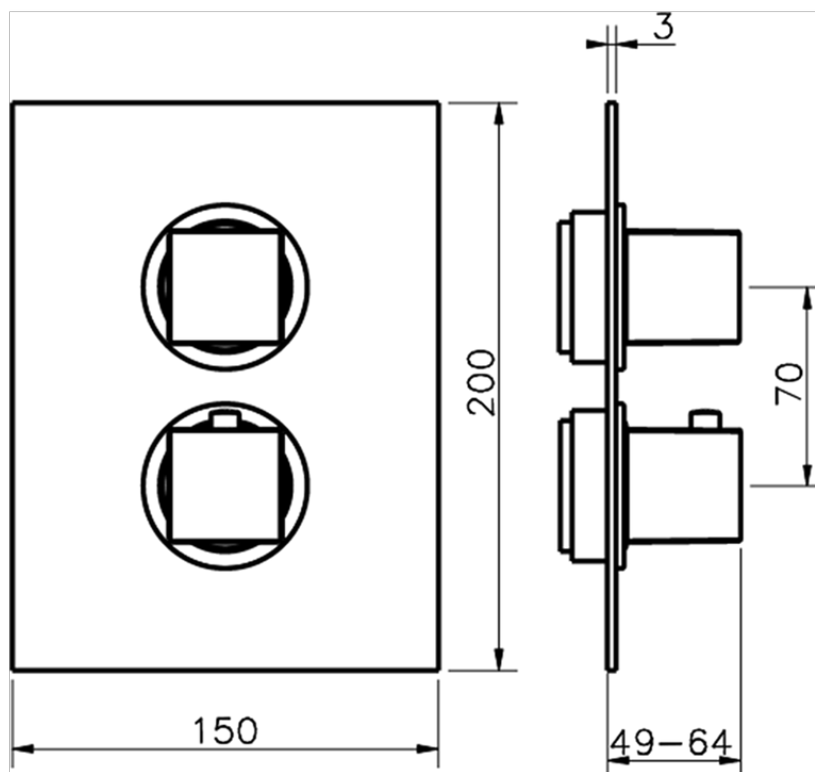

Parte externa termostático ducha emp. 3 salidas NUOVA EGO_NE018200

NE018200

<https://es.huberitalia.com/parte-externa-termostatico-ducha-emp-3-salidas-nuova-ego-ne018200>

Piastra/Plate/Plaque/Platte/Placa

2-3mm: XX 25-40 YY 76-91

10 mm: XX 16-31 YY 65-80

ZB018201

<https://es.huberitalia.com/parte-empotrada-termostatico-ducha-3-salidas-empotrado-zb018201>

2024-12-22