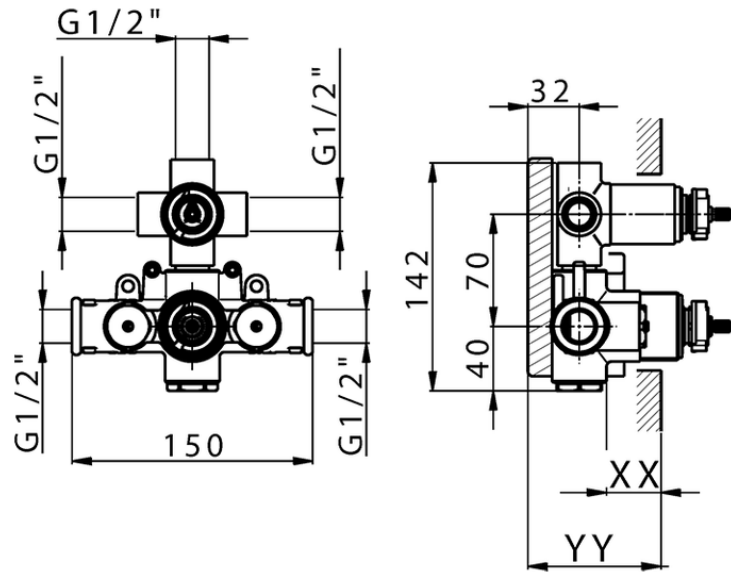

## Parte externa termostático ducha emp. 3 salidas NUOVA EGO\_NE018200

NE018200

<https://es.huberitalia.com/parte-externa-termostatico-ducha-emp-3-salidas-nuova-ego-ne018200>

Piastra/Plate/Plaque/Platte/Placa

2-3mm: XX 25-40 YY 76-91

10 mm: XX 16-31 YY 65-80

ZB018201

<https://es.huberitalia.com/parte-empotrada-termostatico-ducha-3-salidas-empotrado-zb018201>

2024-12-22