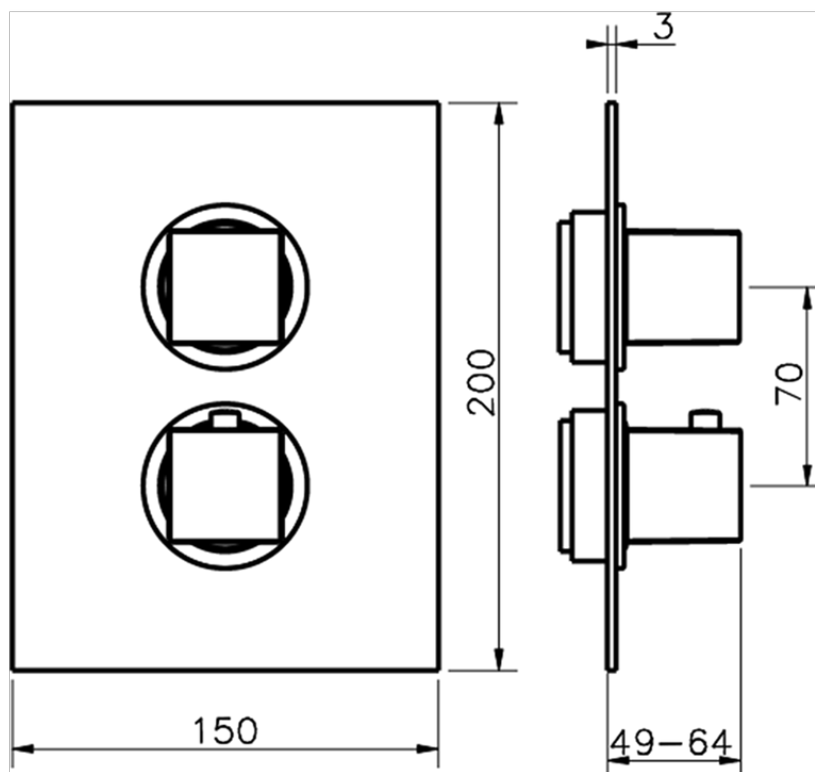

## Parte externa termostático ducha emp. 3 salidas NUOVA EGO\_NE018200

NE018200

<https://es.huberitalia.com/parte-externa-termostatico-ducha-emp-3-salidas-nuova-ego-ne018200>

Piastra/Plate/Plaque/Platte/Placa

2-3mm: XX 25-40 YY 76-91

10 mm: XX 16-31 YY 65-80

ZB018201

<https://es.huberitalia.com/parte-empotrada-termostatico-ducha-3-salidas-empotrado-zb018201>

2024-12-22