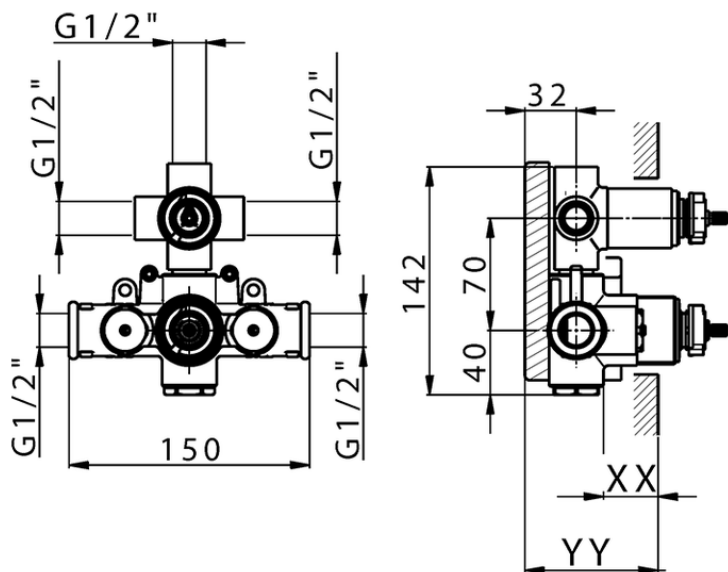

Parte externa termostático ducha emp. 3 salidas NUOVA EGO_NE018200

NE018200

<https://es.huberitalia.com/parte-externa-termostatico-ducha-emp-3-salidas-nuova-ego-ne018200>

Piastra/Plate/Plaque/Platte/Placa

2-3mm: XX 25-40 YY 76-91

10 mm: XX 16-31 YY 65-80

ZB018201

<https://es.huberitalia.com/parte-empotrada-termostatico-ducha-3-salidas-empotrado-zb018201>

2025-01-21