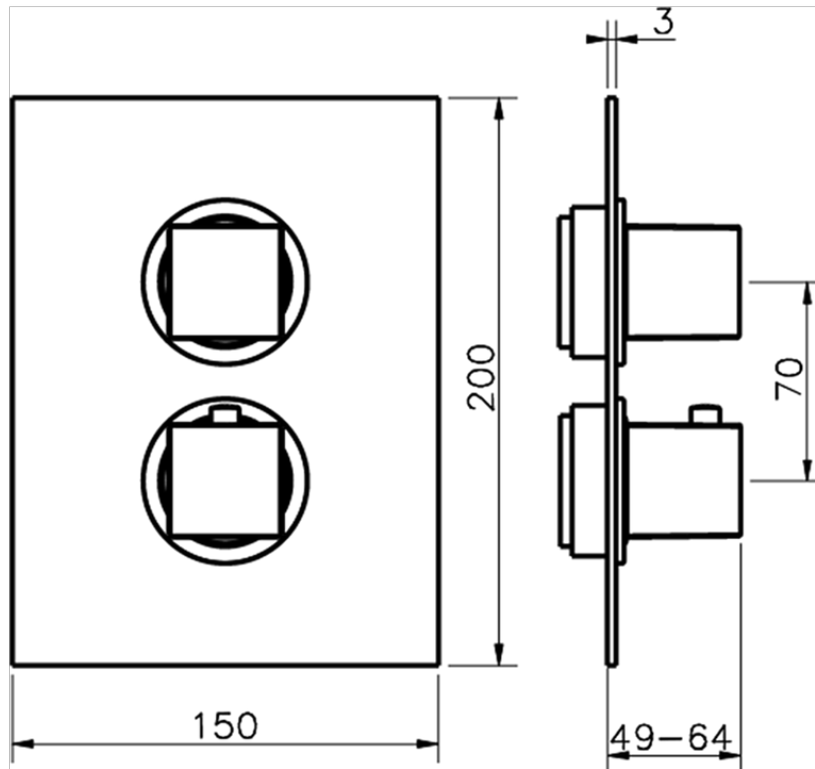

Parte externa termostático ducha emp. 3 salidas NUOVA EGO_NE018200

NE018200

<https://es.huberitalia.com/parte-externa-termostatico-ducha-emp-3-salidas-nuova-ego-ne018200>

Piastra/Plate/Plaque/Platte/Placa

2-3mm: XX 25-40 YY 76-91

10 mm: XX 16-31 YY 65-80

ZB018201

<https://es.huberitalia.com/parte-empotrada-termostatico-ducha-3-salidas-empotrado-zb018201>

2025-01-21