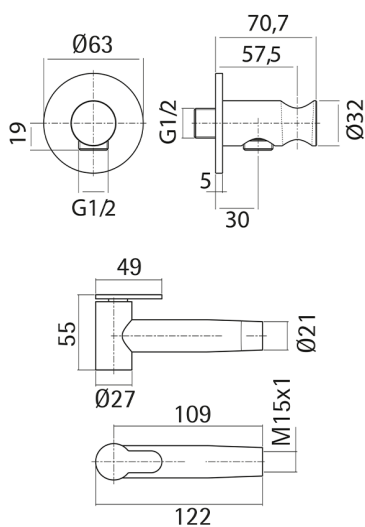

## Set ducha higiénica para bidé Inox AISI 304 LYNOX\_LX007910

MODELO **LX007910**

Set ducha higiénica para bidé Inox AISI 316L, soporte mural redondo, ducha limpieza WC, flexible inox 120 cm

ACABADOS DISPONIBLES

**D1** D1 Inox Cepillado

CARACTERÍSTICAS

**Ducha limpieza WC**