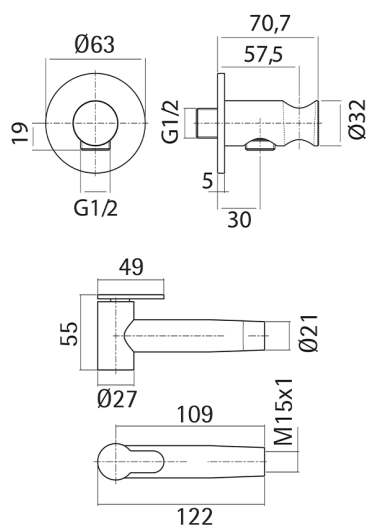

## Set ducha higiénica para bidé Inox AISI 304 LYNOX\_LX007910

MODELO **LX007910**

Set ducha higiénica para bidé Inox AISI 316L, soporte mural redondo, ducha limpieza WC, flexible inox 120 cm

ACABADOS DISPONIBLES

**D1** D1 Inox Cepillado

CARACTERÍSTICAS

**Ducha limpieza WC**