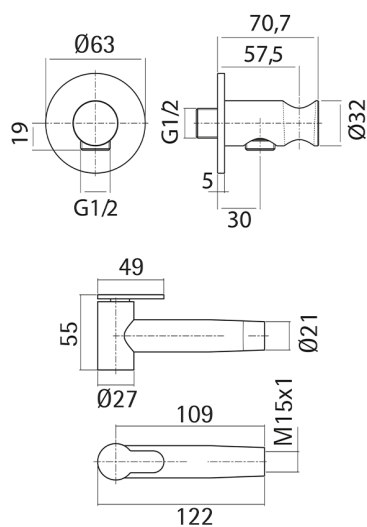

Set ducha higiénica para bidé Inox AISI 304 LYNOX_LX007910

MODELO **LX007910**

Set ducha higiénica para bidé Inox AISI 316L, soporte mural redondo, ducha limpieza WC, flexible inox 120 cm

ACABADOS DISPONIBLES

D1 D1 Inox Cepillado

CARACTERÍSTICAS

Ducha limpieza WC

Ducha Limpieza

Ducha higiénica, para el cuidado de la higiene personal.

2026-04-10