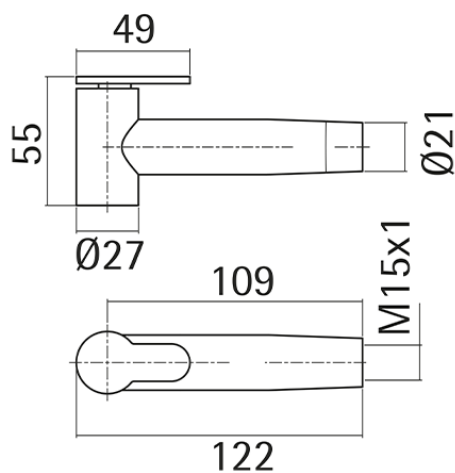

Set ducha higiénica para bidé Inox AISI 304 LYNOX_LX007910

LX007910

<https://es.huberitalia.com/set-ducha-higienica-para-bide-inox-aisi-304-lynox-lx007910>

2026-04-10