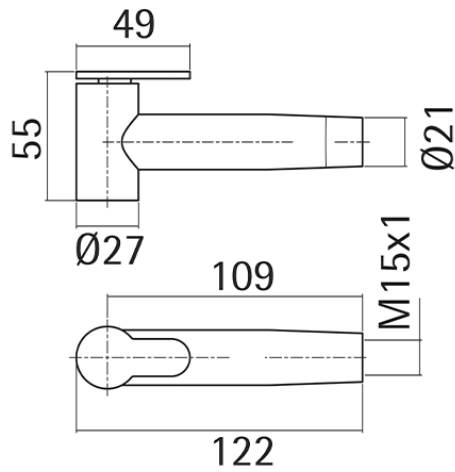

Set ducha higiénica para bidé Inox AISI 304 LYNOX_LX007910

LX007910

<https://es.huberitalia.com/set-ducha-higienica-para-bide-inox-aisi-304-lynox-lx007910>

2026-05-20