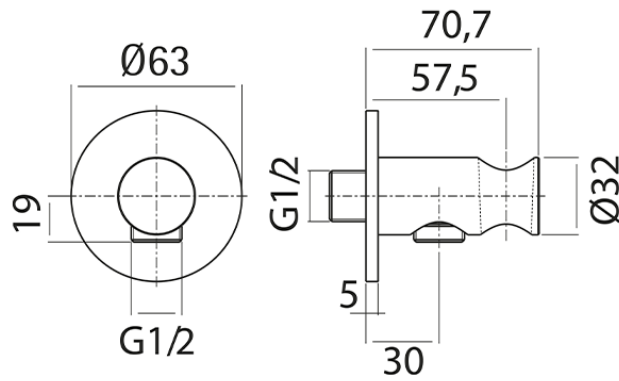

Set ducha higiénica para bidé Inox AISI 304 LYNOX_LX007910

LX007910

<https://es.huberitalia.com/set-ducha-higienica-para-bide-inox-aisi-304-lynox-lx007910>

2026-05-20