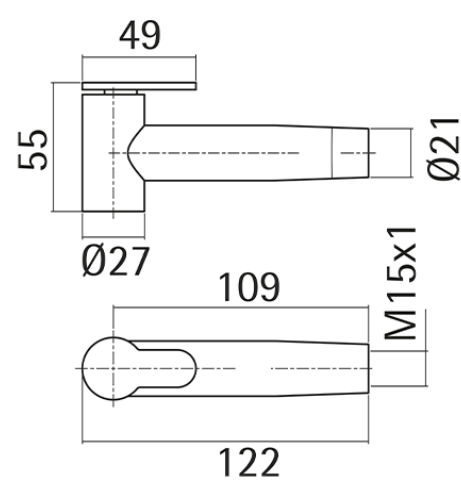

Set ducha higiénica para bidé Inox AISI 304 LYNOX\_LX007910

122

LX007910

<https://es.huberitalia.com/set-ducha-higienica-para-bide-inox-aisi-304-lynox-lx007910>

2026-06-10