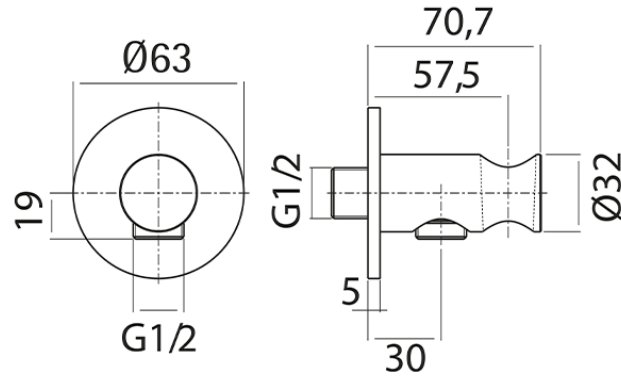

Set ducha higiénica para bidé Inox AISI 304 LYNOX\_LX007910

122

LX007910

<https://es.huberitalia.com/set-ducha-higienica-para-bide-inox-aisi-304-lynox-lx007910>

2026-06-10