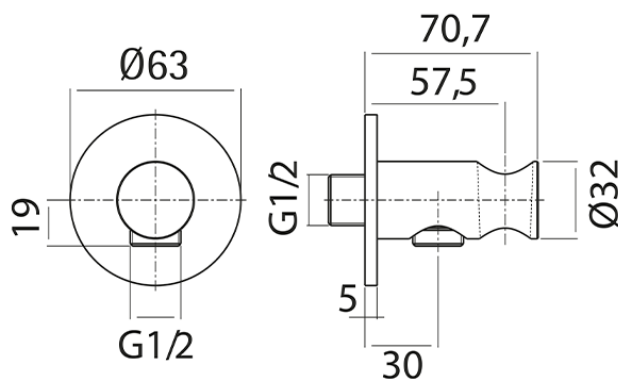

Set ducha higiénica para bidé Inox AISI 304 LYNOX_LX007910

LX007910

<https://es.huberitalia.com/set-ducha-higienica-para-bide-inox-aisi-304-lynox-lx007910>

2026-04-10