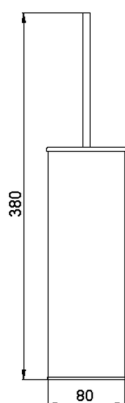

## Escobillero ACCESORIOS BAÑO\_SQ090650

MODELO **SQ090650**

Escobillero,de Latón

ACABADOS DISPONIBLES

- 
**21** 21 Cromo
- 
**2B** 2B Níquel Brillo
- 
**2F** 2F Níquel Cepillado
- 
**2Q** 2Q Black Titanium
- 
**40** 40 Negro Mate
- 
**4Q** 4Q Blanco Mate