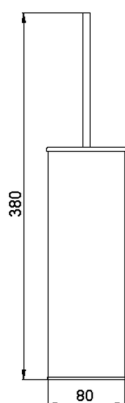

Escobillero ACCESORIOS BAÑO_SQ090650

MODELO **SQ090650**

Escobillero,de Latón

ACABADOS DISPONIBLES

- 
21 21 Cromo
- 
2B 2B Níquel Brillo
- 
2F 2F Níquel Cepillado
- 
2Q 2Q Black Titanium
- 
40 40 Negro Mate
- 
4Q 4Q Blanco Mate

CARACTERÍSTICAS

Escobillero ACCESORIOS BAÑO_SQ090650

SQ090650

<https://es.huberitalia.com/escobillero-accesorios-bano-sq090650>

2026-05-21