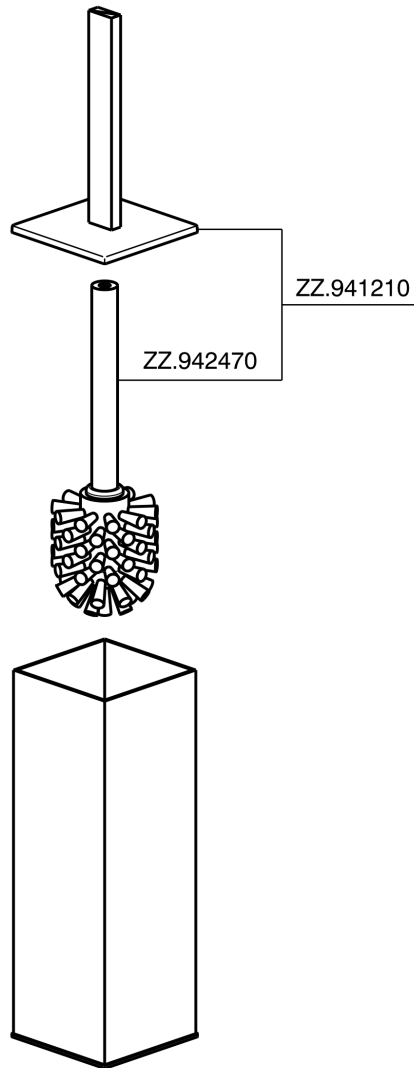

Escobillero ACCESORIOS BAÑO_SQ090650

SQ090650

<https://es.huberitalia.com/escobillero-accesorios-bano-sq090650>

2026-04-30