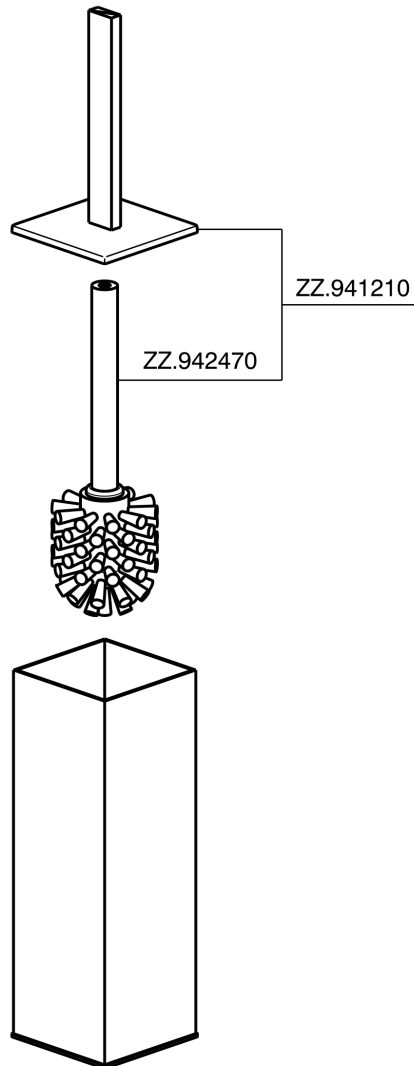

Escobillero ACCESORIOS BAÑO_SQ090650

MODELO **SQ090650**

Escobillero,de Latón

ACABADOS DISPONIBLES

- 
21 21 Cromo
- 
2B 2B Níquel Brillo
- 
2F 2F Níquel Cepillado
- 
2Q 2Q Black Titanium
- 
40 40 Negro Mate
- 
4Q 4Q Blanco Mate

CARACTERÍSTICAS

Escobillero ACCESORIOS BAÑO_SQ090650

SQ090650

<https://es.huberitalia.com/escobillero-accesorios-bano-sq090650>

2026-05-21