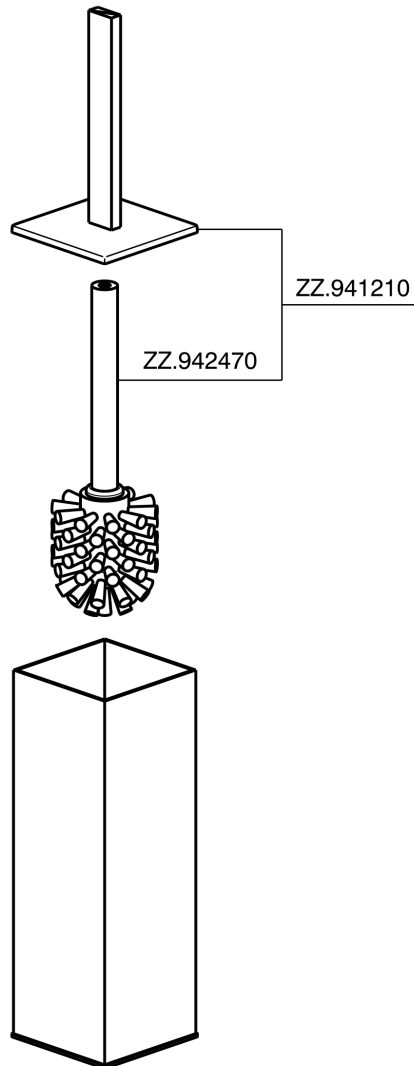

Escobillero ACCESORIOS BAÑO_SQ090650

MODELO **SQ090650**

Escobillero,de Latón

ACABADOS DISPONIBLES

- 
21 21 Cromo
- 
2B 2B Níquel Brillo
- 
2F 2F Níquel Cepillado
- 
2Q 2Q Black Titanium
- 
40 40 Negro Mate
- 
4Q 4Q Blanco Mate

CARACTERÍSTICAS

Escobillero ACCESORIOS BAÑO_SQ090650

SQ090650

<https://es.huberitalia.com/escobillero-accesorios-bano-sq090650>

2026-06-10