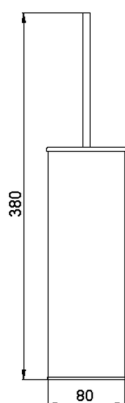

Escobillero ACCESORIOS BAÑO_SQ090650

MODELO **SQ090650**

Escobillero,de Latón

ACABADOS DISPONIBLES

- 
21 21 Cromo
- 
2B 2B Níquel Brillo
- 
2F 2F Níquel Cepillado
- 
2Q 2Q Black Titanium
- 
40 40 Negro Mate
- 
4Q 4Q Blanco Mate

CARACTERÍSTICAS

Escobillero ACCESORIOS BAÑO_SQ090650

SQ090650

<https://es.huberitalia.com/escobillero-accesorios-bano-sq090650>

2026-06-10