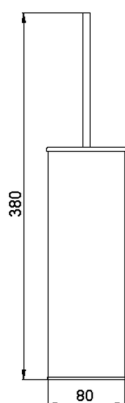

Escobillero ACCESORIOS BAÑO_SQ090650

MODELO **SQ090650**

Escobillero,de Latón

ACABADOS DISPONIBLES

- 
21 21 Cromo
- 
2B 2B Níquel Brillo
- 
2F 2F Níquel Cepillado
- 
2Q 2Q Black Titanium
- 
40 40 Negro Mate
- 
4Q 4Q Blanco Mate

CARACTERÍSTICAS

Escobillero ACCESORIOS BAÑO_SQ090650

SQ090650

<https://es.huberitalia.com/escobillero-accesorios-bano-sq090650>

2026-06-13