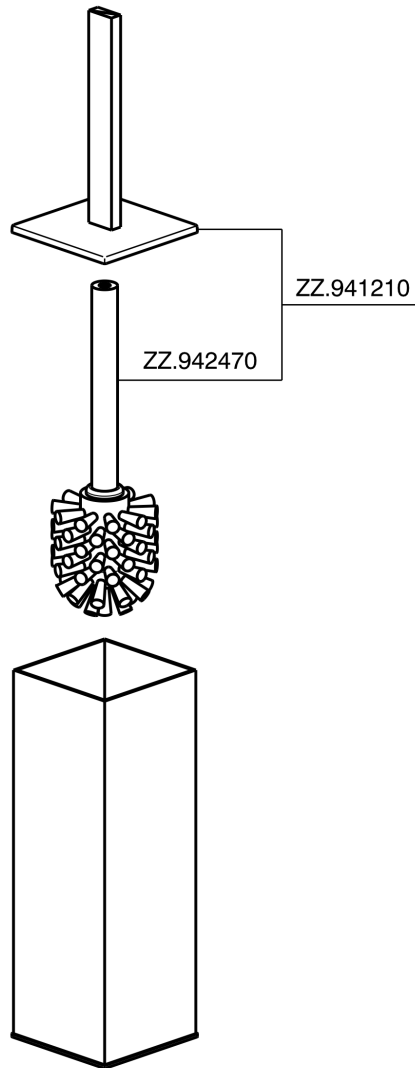

Escobillero ACCESORIOS BAÑO_SQ090650

SQ090650

<https://es.huberitalia.com/escobillero-accesorios-bano-sq090650>

2026-04-30