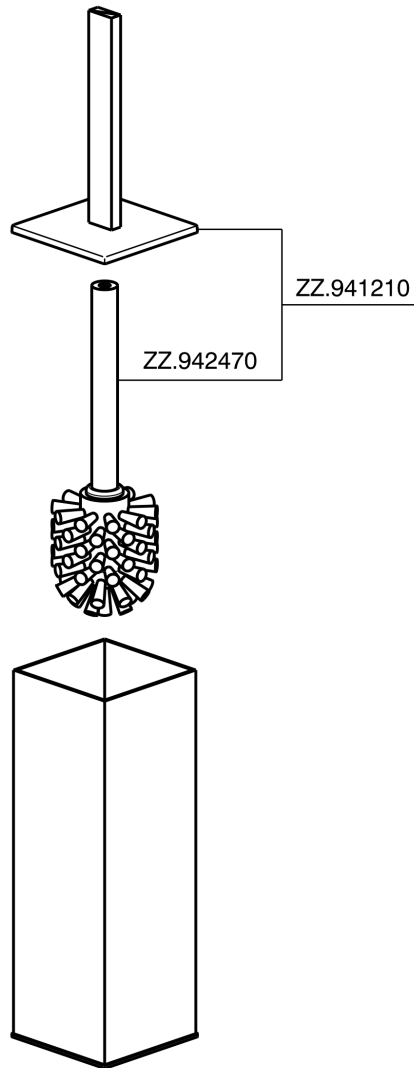

Escobillero ACCESORIOS BAÑO_SQ090650

SQ090650

<https://es.huberitalia.com/escobillero-accesorios-bano-sq090650>

2026-05-21