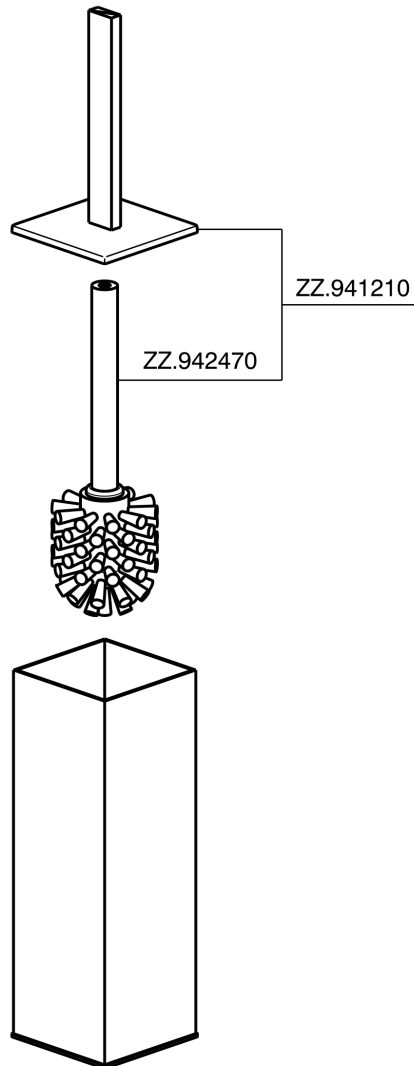

Escobillero ACCESORIOS BAÑO_SQ090650

SQ090650

<https://es.huberitalia.com/escobillero-accesorios-bano-sq090650>

2026-06-10