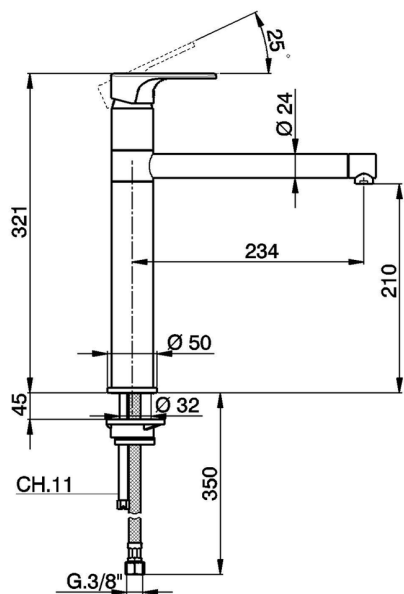

Fregadero monomando KITCHEN_AH001580

MODELO **AH001580**

Fregadero monomando, caño giratorio, latiguillos acero G.3/8"

ACABADOS DISPONIBLES

-  **21** 21 Cromo
-  **2F** 2F Níquel Cepillado
-  **40** 40 Negro Mate

CARACTERÍSTICAS

Recambio Cartucho **ZZ95409000**

Cartucho Monomando 35 mm

Duchita higiénica

Ducha hidroescobilla, para la limpieza del inodoro.

EcoStop

La función EcoStop limita el caudal del agua aproximadamente el 50% de la salida máxima con una leve resistencia en la maneta. Basta con empujar ligeramente más allá de la mitad del tope sólo cuando se requiera la salida máxima de agua. Esto permitirá ahorrar hasta un 50% de agua.