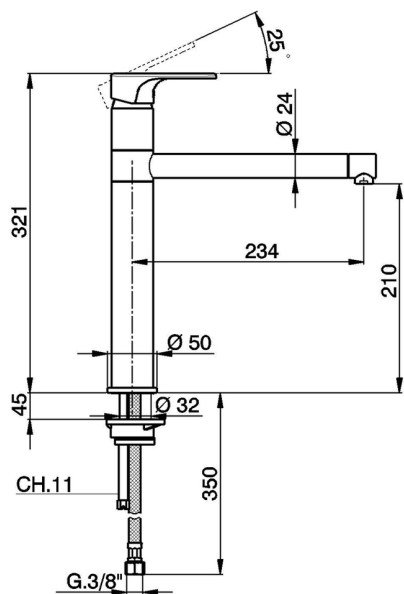

Fregadero monomando KITCHEN_AH001580

MODELO **AH001580**

Fregadero monomando, caño giratorio, latiguillos acero G.3/8"

ACABADOS DISPONIBLES

21 21 Cromo

2F 2F Níquel Cepillado

40 40 Negro Mate

CARACTERÍSTICAS

Recambio Cartucho **ZZ95409000**

Cartucho Monomando 35 mm

Duchita higiénica

Ducha hidroescobilla, para la limpieza del inodoro.

EcoStop

La función EcoStop limita el caudal del agua aproximadamente el 50% de la salida máxima con una leve resistencia en la maneta. Basta con empujar ligeramente más allá de la mitad del tope sólo cuando se requiera la salida máxima de agua. Esto permitirá ahorrar hasta un 50% de agua.