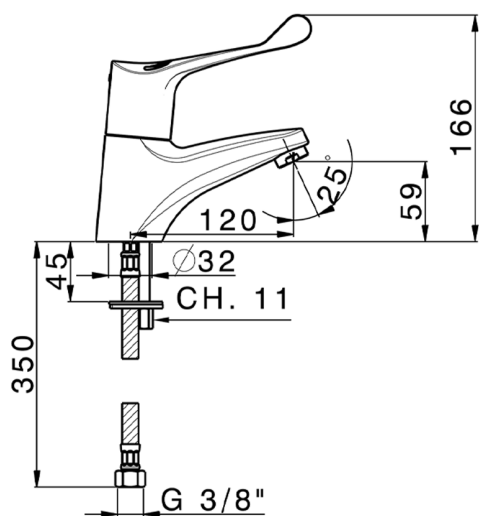

Termostático

El Termostático Huber es tu gestor personal del agua, ayudándote a manejar, controlar y ahorrar agua y energía.

2024-10-18