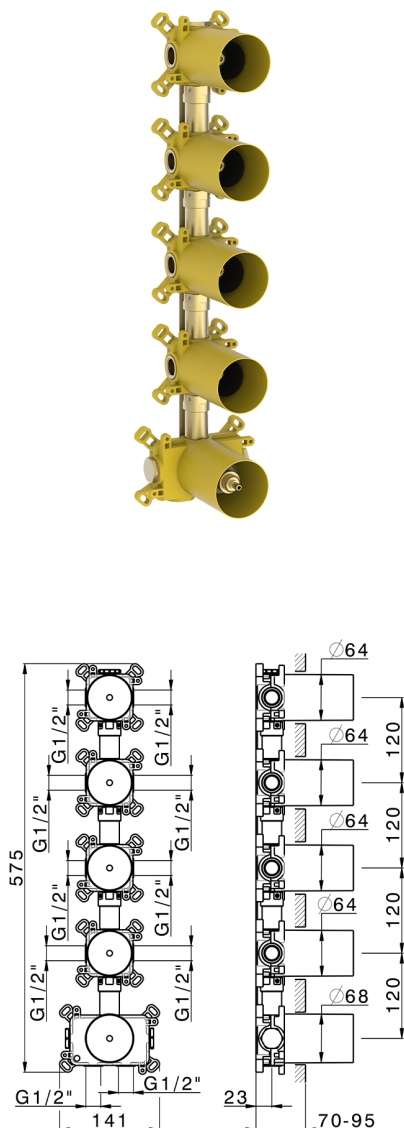

Parte empotrada termostático 4 funciones PUSH

MODELO **ZB0G64V0**

Parte empotrada termostático 4 funciones, con pulsador ON/OFF con regulación de caudal, con cajas de protección, combinar con partes externas: 1 Termo 4 P.&Shower, sin partes externas Termo/Push&Shower

ACABADOS DISPONIBLES

CARACTERÍSTICAS

Recambio Cartucho **22.04A.AR - ZZ97279004**

Cartucho Termostático Argo 2 (filtro lungo)

Empotrado **1**

Termostático

El Termostático Huber es tu gestor personal del agua, ayudándote a manejar, controlar y ahorrar agua y energía.