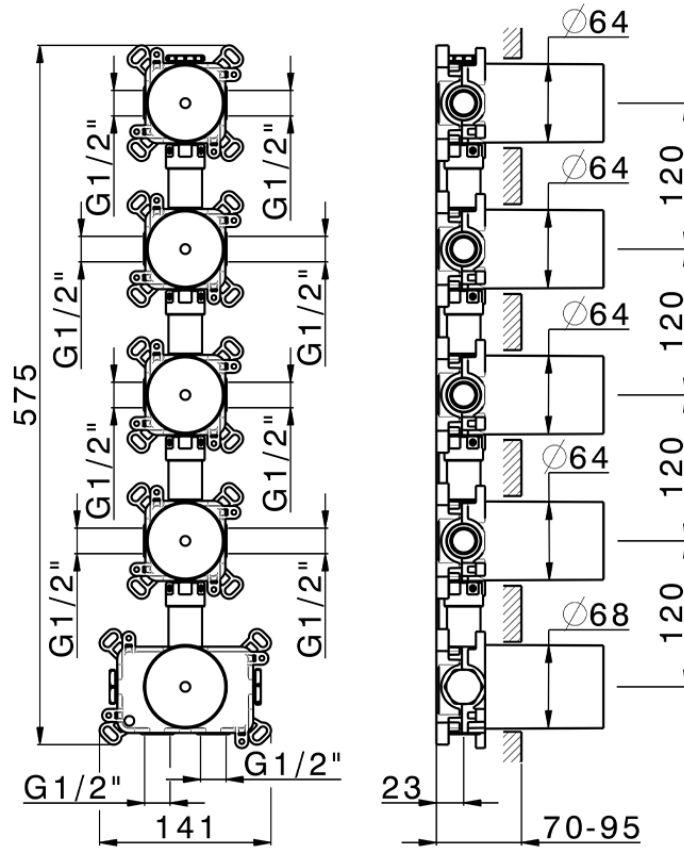

**Parte empotrada termostático 4 funciones PUSH**

ZB0G64V0

<https://es.huberitalia.com/parte-empotrada-termostatico-4-funciones-pushshower-zb0g64v0>

2025-01-21