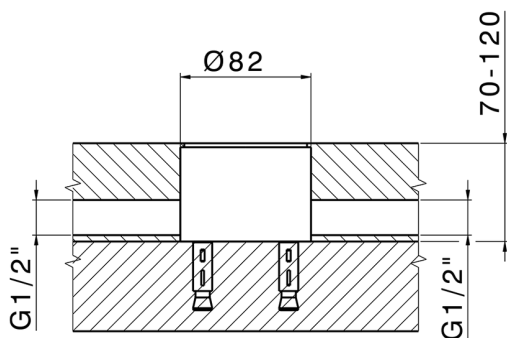

## Parte externa monomando bañera de suelo CHRONOS\_CR014200

MODELO **CR014200**

Parte externa monomando bañera de suelo, soporte duchita sobre columna, duchita una función minimal Ø24mm de Latón, flexible liso SUPREME 150 cm, sin parte empotrada (para art.ZB004510)

Parte empotrada monomando free-standing EMPOTRADO\_ZB004510

MODELO **ZB004510**

Parte empotrada de suelo, para monomando free-standing

ACABADOS DISPONIBLES

 **04** 04 Sin Acabado

CARACTERÍSTICAS

Instalación	<b>Empotrado</b>
Empotrado	<b>1</b>