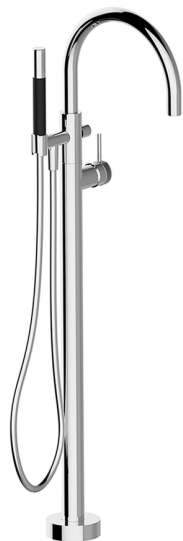

## Parte externa monomando bañera de suelo CHRONOS\_CR014200

MODELO **CR014200**

Parte externa monomando bañera de suelo, soporte duchita sobre columna, duchita una función minimal Ø24mm de Latón, flexible liso SUPREME 150 cm, sin parte empotrada (para art.ZB004510)

ACABADOS DISPONIBLES

-  **21** 21 Cromo
-  **2F** 2F Níquel Cepillado
-  **2Q** 2Q Black Titanium

CARACTERÍSTICAS

Recambio Cartucho **ZZ95409000**

**Cartucho Monomando 35 mm**

Instalación **Empotrado**

Empotrado 1 **ZB004510**

### EcoStop

La función EcoStop limita el caudal del agua aproximadamente el 50% de la salida máxima con una leve resistencia en la maneta. Basta con empujar ligeramente más allá de la mitad del tope sólo cuando se requiera la salida máxima de agua. Esto permitirá ahorrar hasta un 50% de agua.

Parte empotrada monomando free-standing EMPOTRADO\_ZB004510

MODELO **ZB004510**

Parte empotrada de suelo, para monomando free-standing

ACABADOS DISPONIBLES

 **04** 04 Sin Acabado

CARACTERÍSTICAS

Instalación	<b>Empotrado</b>
Empotrado	<b>1</b>