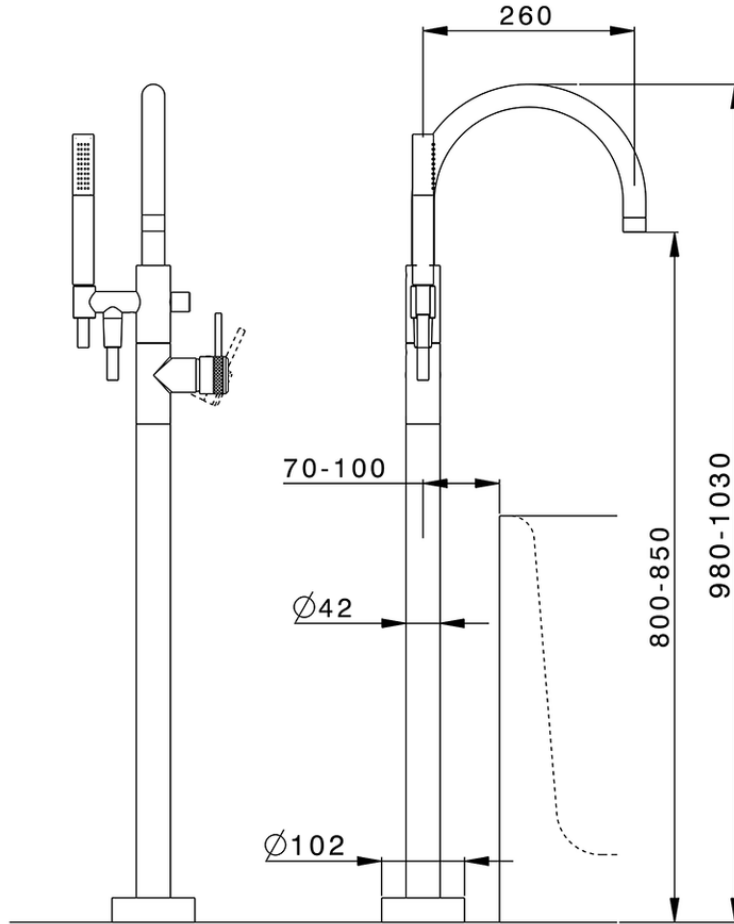

## Parte externa monomando bañera de suelo CHRONOS\_CR014200

CR014200

<https://es.huberitalia.com/parte-externa-monomando-banera-de-suelo-chronos-cr014200>

ZB004510

<https://es.huberitalia.com/parte-empotrada-monomando-free-standing-empotrado-zb004510>