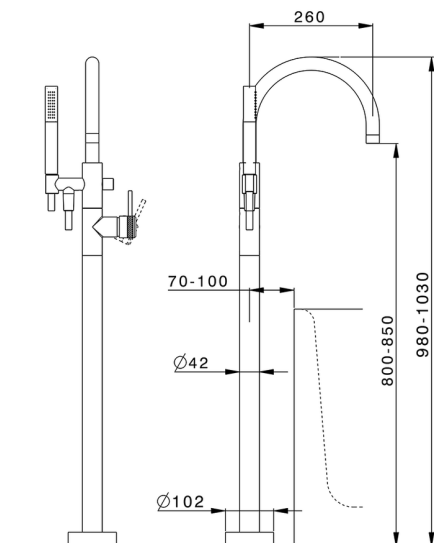

## Parte externa monomando bañera de suelo CHRONOS\_CR014200

MODELO **CR014200**

Parte externa monomando bañera de suelo, soporte duchita sobre columna, duchita una función minimal Ø24mm de Latón, flexible liso SUPREME 150 cm, sin parte empotrada (para art.ZB004510)

ACABADOS DISPONIBLES

**21** 21 Cromo

**2F** 2F Níquel Cepillado

**2Q** 2Q Black Titanium

CARACTERÍSTICAS

Recambio Cartucho **ZZ95409000**

**Cartucho Monomando 35 mm**

Instalación **Empotrado**

### EcoStop

La función EcoStop limita el caudal del agua aproximadamente el 50% de la salida máxima con una leve resistencia en la maneta. Basta con empujar ligeramente más allá de la mitad del tope sólo cuando se requiera la salida máxima de agua. Esto permitirá ahorrar hasta un 50% de agua.

Parte empotrada monomando free-standing EMPOTRADO\_ZB004510

MODELO **ZB004510**

Parte empotrada de suelo, para monomando free-standing

ACABADOS DISPONIBLES

 **04** 04 Sin Acabado

CARACTERÍSTICAS

Instalación	<b>Empotrado</b>
Empotrado	<b>1</b>