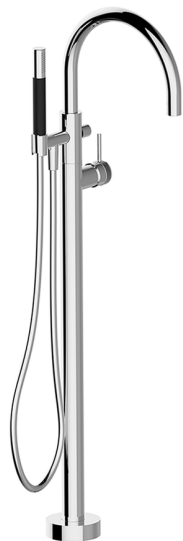

## Parte externa monomando bañera de suelo CHRONOS\_CR014200

MODELO **CR014200**

Parte externa monomando bañera de suelo, soporte duchita sobre columna, duchita una función minimal Ø24mm de Latón, flexible liso SUPREME 150 cm, sin parte empotrada (para art.ZB004510)

ACABADOS DISPONIBLES

-  **21** 21 Cromo
-  **2F** 2F Níquel Cepillado
-  **2Q** 2Q Black Titanium

CARACTERÍSTICAS

Recambio Cartucho **ZZ95409000**

**Cartucho Monomando 35 mm**

Instalación **Empotrado**

Empotrado 1 **ZB004510**

### EcoStop

La función EcoStop limita el caudal del agua aproximadamente el 50% de la salida máxima con una leve resistencia en la maneta. Basta con empujar ligeramente más allá de la mitad del tope sólo cuando se requiera la salida máxima de agua. Esto permitirá ahorrar hasta un 50% de agua.

Parte empotrada monomando free-standing EMPOTRADO\_ZB004510

MODELO **ZB004510**

Parte empotrada de suelo, para monomando free-standing

ACABADOS DISPONIBLES

 **04** 04 Sin Acabado

CARACTERÍSTICAS

Instalación **Empotrado**