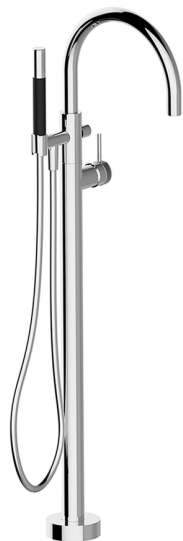

Parte externa monomando bañera de suelo CHRONOS_CR014200

MODELO **CR014200**

Parte externa monomando bañera de suelo, soporte duchita sobre columna, duchita una función minimal Ø24mm de Latón, flexible liso SUPREME 150 cm, sin parte empotrada (para art.ZB004510)

ACABADOS DISPONIBLES

-  **21** 21 Cromo
-  **2F** 2F Níquel Cepillado
-  **2Q** 2Q Black Titanium

CARACTERÍSTICAS

Recambio Cartucho **ZZ95409000**

Cartucho Monomando 35 mm

Instalación **Empotrado**

Empotrado 1 **ZB004510**

EcoStop

La función EcoStop limita el caudal del agua aproximadamente el 50% de la salida máxima con una leve resistencia en la maneta. Basta con empujar ligeramente más allá de la mitad del tope sólo cuando se requiera la salida máxima de agua. Esto permitirá ahorrar hasta un 50% de agua.

Parte empotrada monomando free-standing EMPOTRADO_ZB004510

MODELO **ZB004510**

Parte empotrada de suelo, para monomando free-standing

ACABADOS DISPONIBLES

 **04** 04 Sin Acabado

CARACTERÍSTICAS

Instalación	Empotrado
Empotrado	1