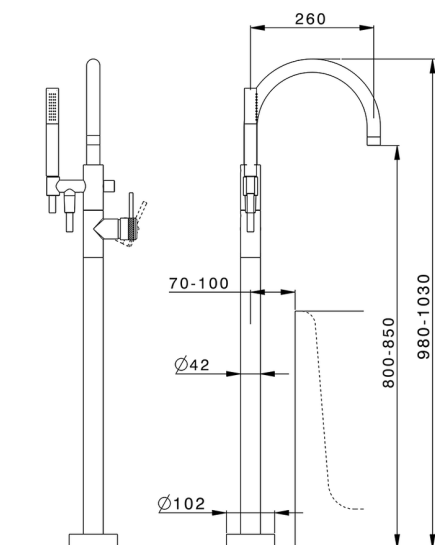

## Parte externa monomando bañera de suelo CHRONOS\_CR014200

MODELO **CR014200**

Parte externa monomando bañera de suelo, soporte duchita sobre columna, duchita una función minimal Ø24mm de Latón, flexible liso SUPREME 150 cm, sin parte empotrada (para art.ZB004510)

ACABADOS DISPONIBLES

-  **21** 21 Cromo
-  **2F** 2F Níquel Cepillado
-  **2Q** 2Q Black Titanium

CARACTERÍSTICAS

Recambio Cartucho **ZZ95409000**

**Cartucho Monomando 35 mm**

Instalación **Empotrado**

Empotrado 1 **ZB004510**

### EcoStop

La función EcoStop limita el caudal del agua aproximadamente el 50% de la salida máxima con una leve resistencia en la maneta. Basta con empujar ligeramente más allá de la mitad del tope sólo cuando se requiera la salida máxima de agua. Esto permitirá ahorrar hasta un 50% de agua.

Parte empotrada monomando free-standing EMPOTRADO\_ZB004510

MODELO **ZB004510**

Parte empotrada de suelo, para monomando free-standing

ACABADOS DISPONIBLES

 **04** 04 Sin Acabado

CARACTERÍSTICAS

Instalación **Empotrado**