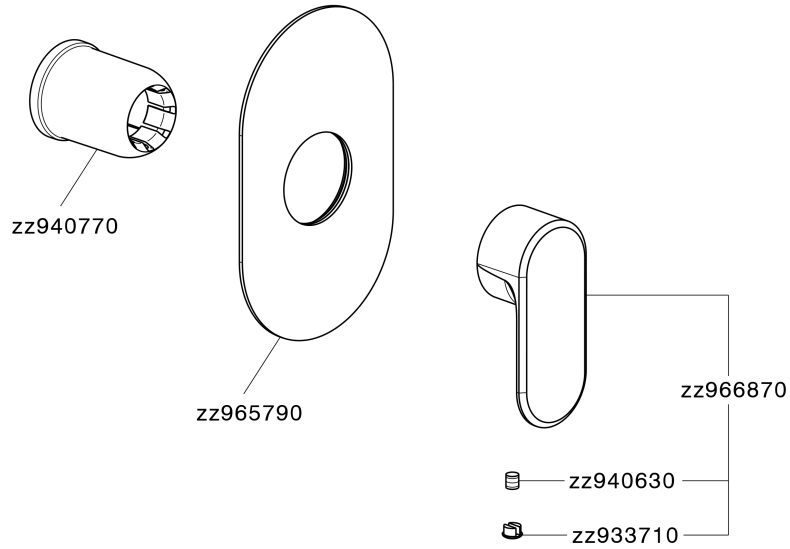

Parte externa monomando ducha empotrada LEVITY_LY003000

MODELO **LY003000**

Parte externa monomando ducha empotrada, sin parte empotrada, para art. ZB002300

ACABADOS DISPONIBLES

-  **21** 21 Cromo
-  **2B** 2B Níquel Brillo
-  **2F** 2F Níquel Cepillado
-  **40** 40 Negro Mate
-  **4Q** 4Q Blanco Mate

CARACTERÍSTICAS

Instalación **Empotrado**
 Empotrado 1 **ZB005300**

Parte externa monomando ducha empotrada LEVITY_LY003000

LY003000

<https://es.huberitalia.com/parte-externa-monomando-ducha-empotrada-levity-ly003000>

Parte empotrada monomando ducha EMPOTRADO_ZB005300

MODELO **ZB005300**

Parte empotrada monomando ducha, ducha empotrada 1/2", sin parte externa

ACABADOS DISPONIBLES

04 04 Sin Acabado

CARACTERÍSTICAS

Instalación	Empotrado
Recambio Cartucho	ZZ94035000
Cartucho Monomando 35 mm	
Empotrado	1

Piastra/Plate/Plaque/Platte/Placa
 2-3mm: XX 27-47 YY 54-74
 10mm: XX 16-40 YY 43-68

2026-04-30