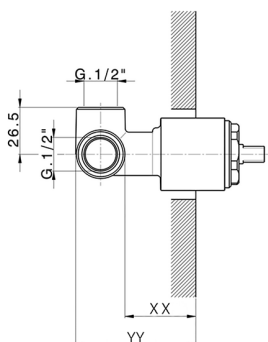

Parte externa monomando ducha empotrada LEVITY_LY003000

MODELO **LY003000**

Parte externa monomando ducha empotrada, sin parte empotrada, para art. ZB002300

ACABADOS DISPONIBLES

-  **21** 21 Cromo
-  **2B** 2B Níquel Brillo
-  **2F** 2F Níquel Cepillado
-  **40** 40 Negro Mate
-  **4Q** 4Q Blanco Mate

CARACTERÍSTICAS

Instalación **Empotrado**
 Empotrado 1 **ZB005300**

Parte externa monomando ducha empotrada LEVITY_LY003000

LY003000

<https://es.huberitalia.com/parte-externa-monomando-ducha-empotrada-levity-ly003000>

Parte empotrada monomando ducha EMPOTRADO_ZB005300

MODELO **ZB005300**

Parte empotrada monomando ducha, ducha empotrada 1/2", sin parte externa

ACABADOS DISPONIBLES

04 04 Sin Acabado

CARACTERÍSTICAS

Instalación	Empotrado
Recambio Cartucho	ZZ94035000
Cartucho Monomando 35 mm	
Empotrado	1

Piastra/Plate/Plaque/Platte/Placa
 2-3mm: XX 27-47 YY 54-74
 10mm: XX 16-40 YY 43-68

2026-04-30