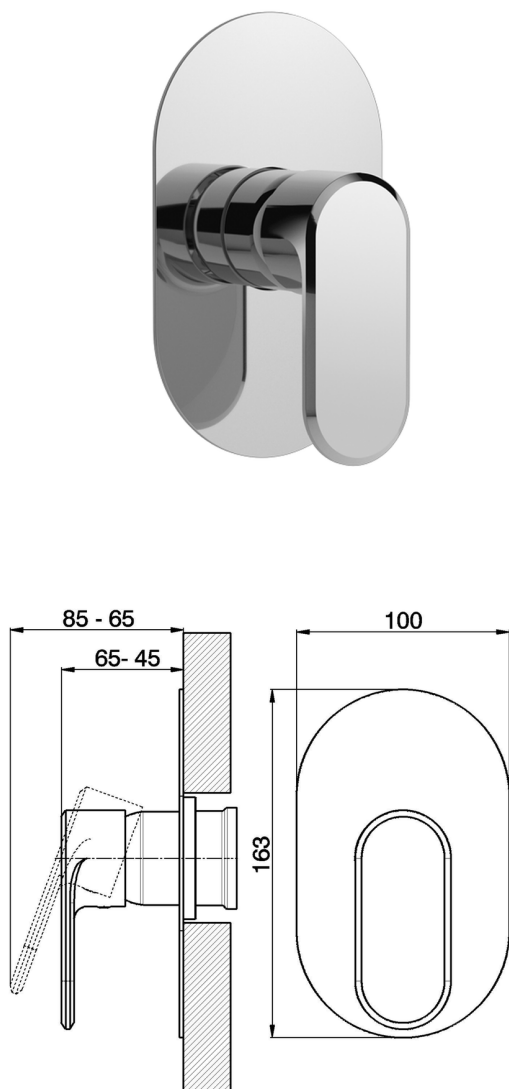

Parte externa monomando ducha empotrada LEVITY_LY003000

MODELO **LY003000**

Parte externa monomando ducha empotrada, sin parte empotrada, para art. ZB002300

ACABADOS DISPONIBLES

-  **21** 21 Cromo
-  **2B** 2B Níquel Brillo
-  **2F** 2F Níquel Cepillado
-  **40** 40 Negro Mate
-  **4Q** 4Q Blanco Mate

CARACTERÍSTICAS

Instalación **Empotrado**
 Empotrado 1 **ZB005300**

Parte externa monomando ducha empotrada LEVITY_LY003000

LY003000

<https://es.huberitalia.com/parte-externa-monomando-ducha-empotrada-levity-ly003000>

Parte empotrada monomando ducha EMPOTRADO_ZB005300

MODELO **ZB005300**

Parte empotrada monomando ducha, ducha empotrada 1/2", sin parte externa

ACABADOS DISPONIBLES

04 04 Sin Acabado

CARACTERÍSTICAS

Instalación	Empotrado
Recambio Cartucho	ZZ94035000
Cartucho Monomando 35 mm	
Empotrado	1

Piastra/Plate/Plaque/Platte/Placa
 2-3mm: XX 27-47 YY 54-74
 10mm: XX 16-40 YY 43-68

2026-05-20