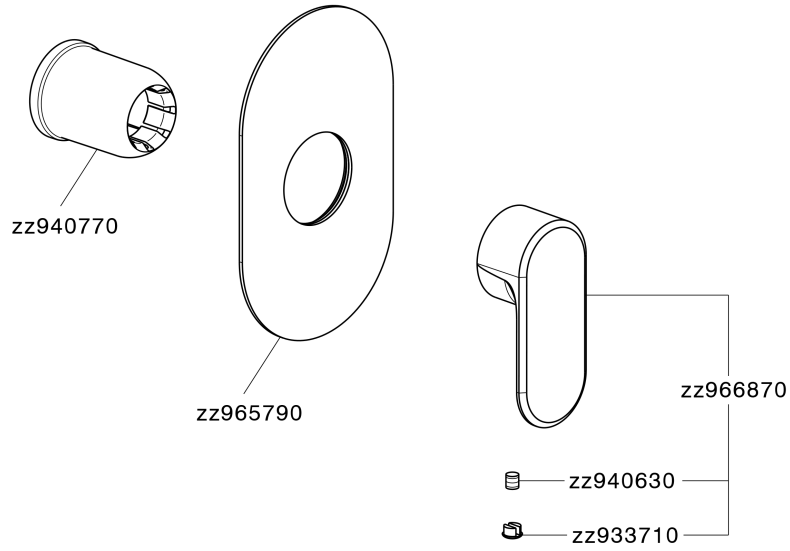

Parte externa monomando ducha empotrada LEVITY_LY003000

MODELO **LY003000**

Parte externa monomando ducha empotrada, sin parte empotrada, para art. ZB002300

ACABADOS DISPONIBLES

-  **21** 21 Cromo
-  **2B** 2B Níquel Brillo
-  **2F** 2F Níquel Cepillado
-  **40** 40 Negro Mate
-  **4Q** 4Q Blanco Mate

CARACTERÍSTICAS

Instalación **Empotrado**
 Empotrado 1 **ZB005300**

Parte externa monomando ducha empotrada LEVITY_LY003000

LY003000

<https://es.huberitalia.com/parte-externa-monomando-ducha-empotrada-levity-ly003000>

Parte empotrada monomando ducha EMPOTRADO_ZB005300

MODELO **ZB005300**

Parte empotrada monomando ducha, ducha empotrada 1/2", sin parte externa

ACABADOS DISPONIBLES

04 04 Sin Acabado

CARACTERÍSTICAS

Instalación	Empotrado
Recambio Cartucho	ZZ94035000
Cartucho Monomando 35 mm	
Empotrado	1

Piastra/Plate/Plaque/Platte/Placa
 2-3mm: XX 27-47 YY 54-74
 10mm: XX 16-40 YY 43-68

2026-05-20