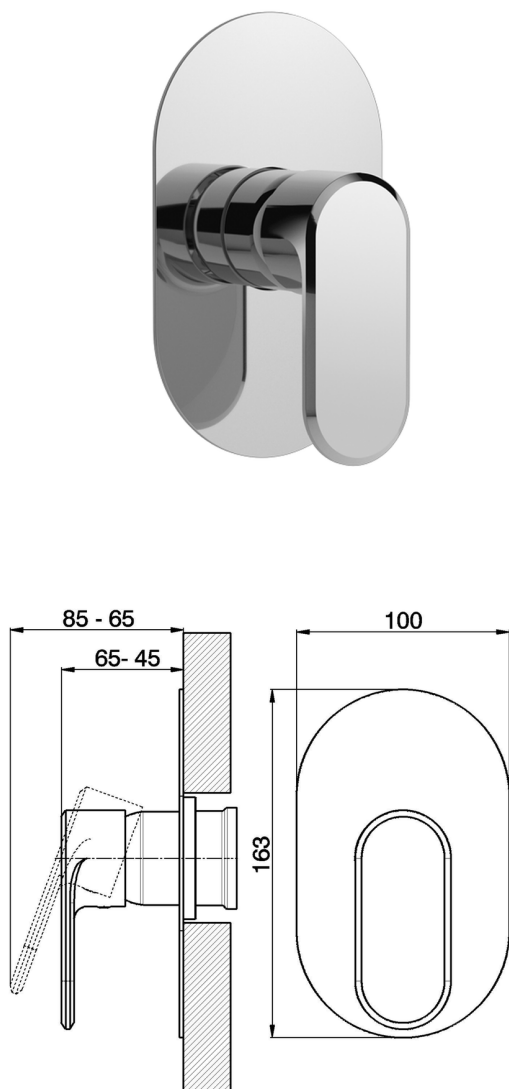

Parte externa monomando ducha empotrada LEVITY_LY003000

MODELO **LY003000**

Parte externa monomando ducha empotrada, sin parte empotrada, para art. ZB002300

ACABADOS DISPONIBLES

-  **21** 21 Cromo
-  **2B** 2B Níquel Brillo
-  **2F** 2F Níquel Cepillado
-  **40** 40 Negro Mate
-  **4Q** 4Q Blanco Mate

CARACTERÍSTICAS

Instalación **Empotrado**
 Empotrado 1 **ZB005300**

Parte externa monomando ducha empotrada LEVITY_LY003000

LY003000

<https://es.huberitalia.com/parte-externa-monomando-ducha-empotrada-levity-ly003000>

Parte empotrada monomando ducha EMPOTRADO_ZB005300

MODELO **ZB005300**

Parte empotrada monomando ducha, ducha empotrada 1/2", sin parte externa

ACABADOS DISPONIBLES

04 04 Sin Acabado

CARACTERÍSTICAS

Instalación	Empotrado
Recambio Cartucho	ZZ94035000
Cartucho Monomando 35 mm	
Empotrado	1

Piastra/Plate/Plaque/Platte/Placa
 2-3mm: XX 27-47 YY 54-74
 10mm: XX 16-40 YY 43-68

2026-04-30