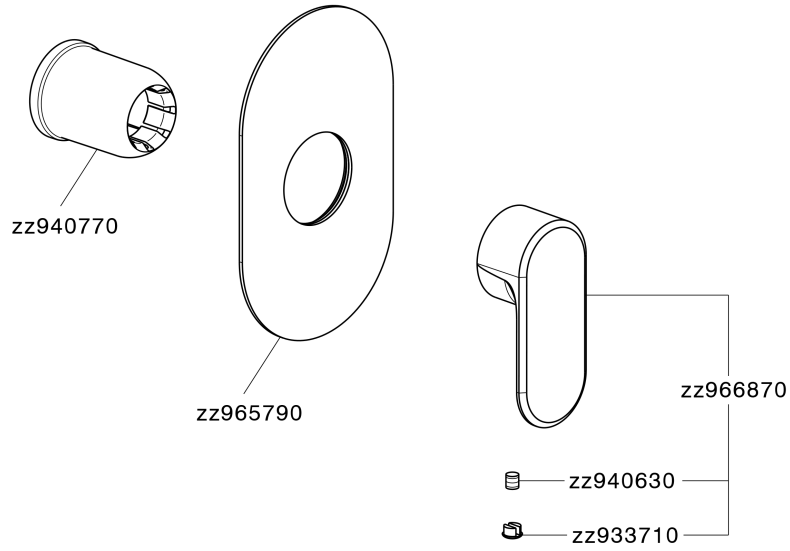

## Parte externa monomando ducha empotrada LEVITY\_LY003000

MODELO **LY003000**

Parte externa monomando ducha empotrada, sin parte empotrada, para art. ZB002300

### CARACTERÍSTICAS

Instalación **Empotrado**  
 Empotrado 1 **ZB005300**

## Parte externa monomando ducha empotrada LEVITY\_LY003000

LY003000

<https://es.huberitalia.com/parte-externa-monomando-ducha-empotrada-levity-ly003000>

## Parte empotrada monomando ducha EMPOTRADO\_ZB005300

MODELO **ZB005300**

Parte empotrada monomando ducha, ducha empotrada 1/2", sin parte externa

ACABADOS DISPONIBLES

**04** 04 Sin Acabado

CARACTERÍSTICAS