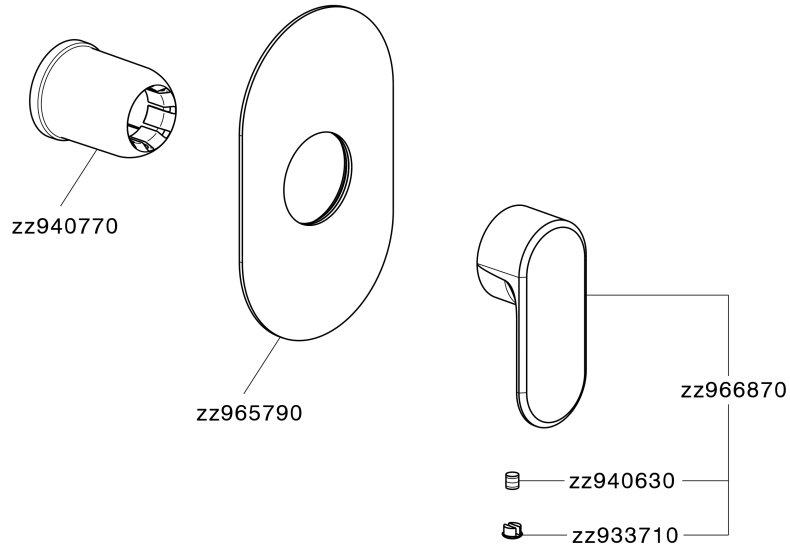

Parte externa monomando ducha empotrada LEVITY_LY003000

LY003000

<https://es.huberitalia.com/parte-externa-monomando-ducha-empotrada-levity-ly003000>

Parte empotrada monomando ducha EMPOTRADO_ZB005300

ZB005300

<https://es.huberitalia.com/parte-empotrada-monomando-ducha-empotrado-zb005300>

2026-06-15