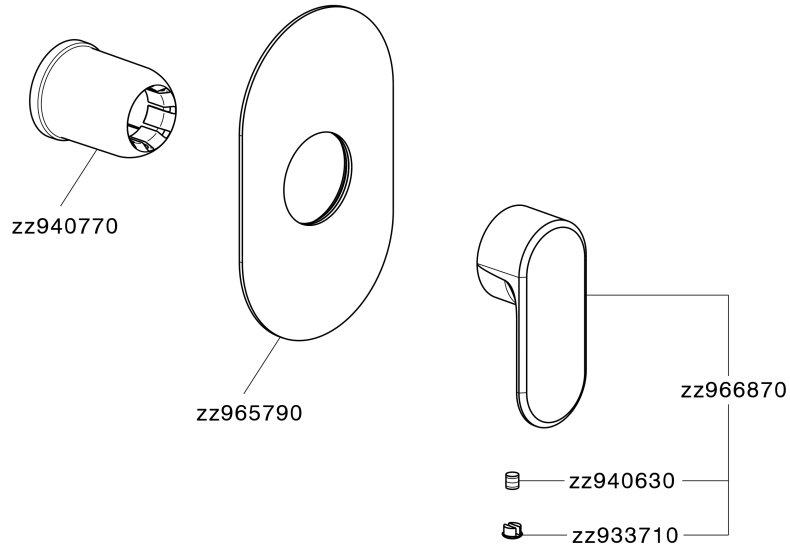

Parte externa monomando ducha empotrada LEVITY_LY003000

LY003000

<https://es.huberitalia.com/parte-externa-monomando-ducha-empotrada-levity-ly003000>

Parte empotrada monomando ducha EMPOTRADO_ZB005300

ZB005300

<https://es.huberitalia.com/parte-empotrada-monomando-ducha-empotrado-zb005300>

2026-04-29