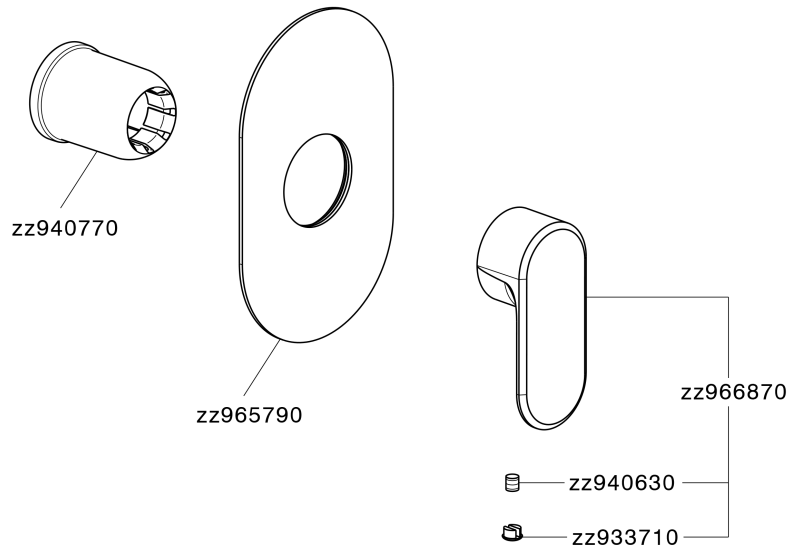

Parte externa monomando ducha empotrada LEVITY_LY003000

LY003000

<https://es.huberitalia.com/parte-externa-monomando-ducha-empotrada-levity-ly003000>

Parte empotrada monomando ducha EMPOTRADO_ZB005300

ZB005300

<https://es.huberitalia.com/parte-empotrada-monomando-ducha-empotrado-zb005300>

2026-05-20