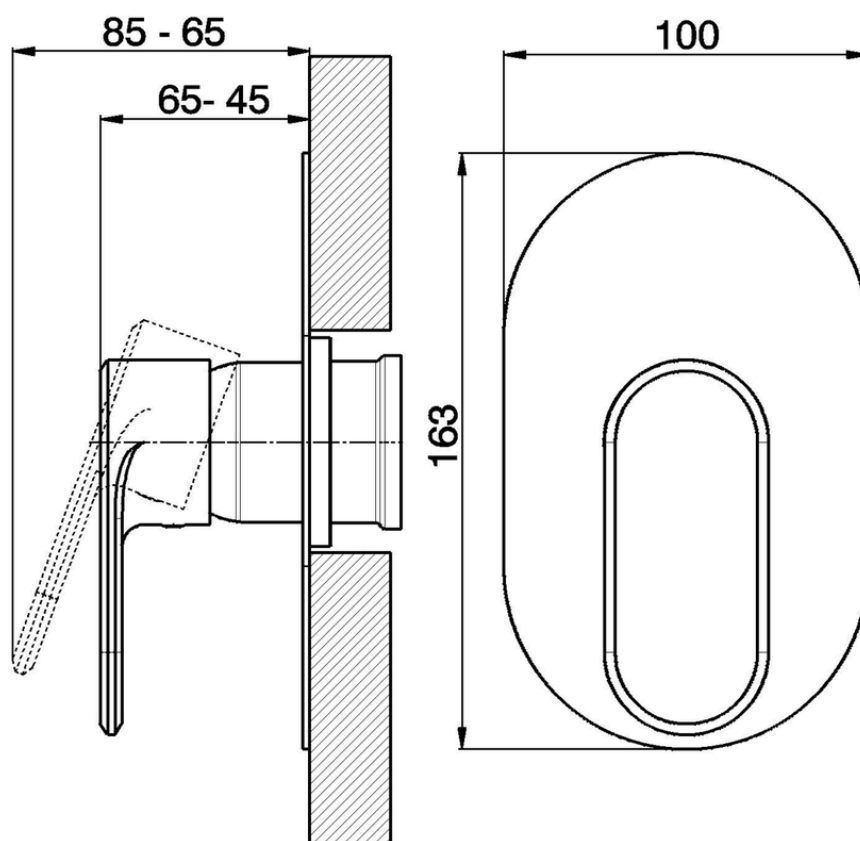

## Parte esterna monomando ducha empotrada LEVITY\_LY003000

LY003000

<https://es.huberitalia.com/parte-externa-monomando-ducha-empotrada-levity-ly003000>

Piastra/Plate/Plaque/Platte/Placa

2-3mm: XX 27-47 YY 54-74

10mm: XX 16-40 YY 43-68

ZB005300

<https://es.huberitalia.com/parte-empotrada-monomando-ducha-empotrado-zb005300>

2026-05-20