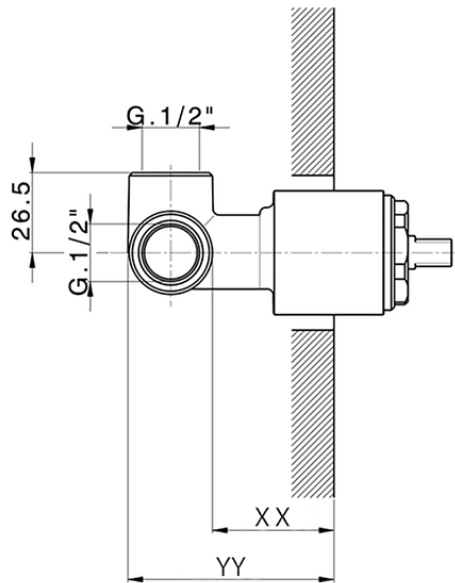

## Parte esterna monomando ducha empotrada LEVITY\_LY003000

LY003000

<https://es.huberitalia.com/parte-externa-monomando-ducha-empotrada-levity-ly003000>

Piastra/Plate/Plaque/Platte/Placa

2-3mm: XX 27-47 YY 54-74

10mm: XX 16-40 YY 43-68

ZB005300

<https://es.huberitalia.com/parte-empotrada-monomando-ducha-empotrado-zb005300>

2026-07-01