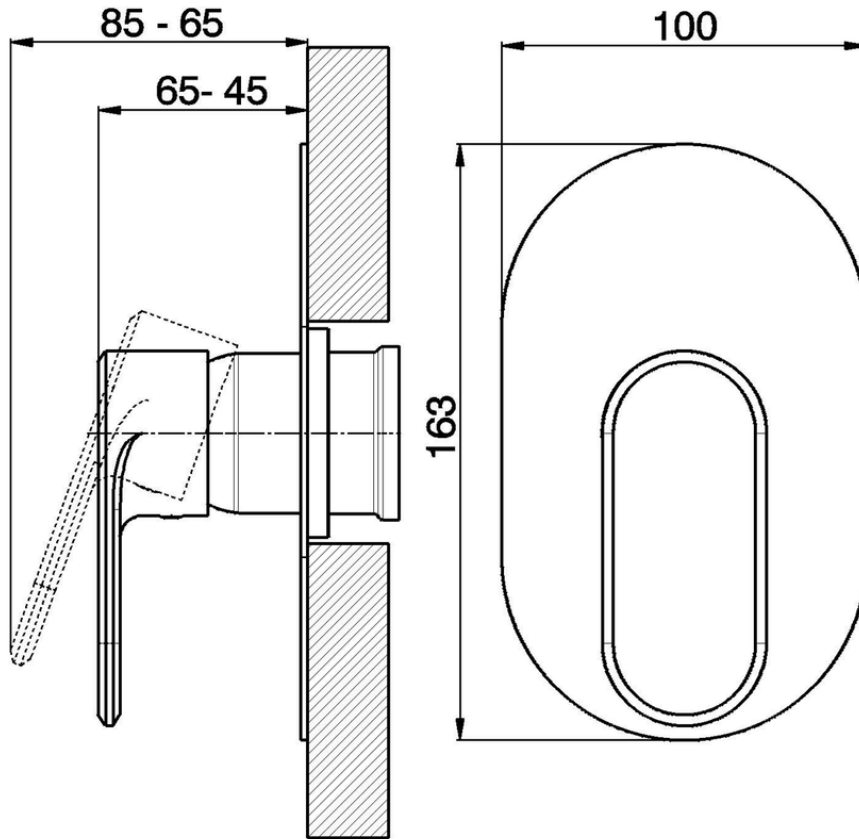

## Parte esterna monomando ducha empotrada LEVITY\_LY003000

LY003000

<https://es.huberitalia.com/parte-externa-monomando-ducha-empotrada-levity-ly003000>

Piastra/Plate/Plaque/Platte/Placa

2-3mm: XX 27-47 YY 54-74

10mm: XX 16-40 YY 43-68

ZB005300

<https://es.huberitalia.com/parte-empotrada-monomando-ducha-empotrado-zb005300>

2026-07-01