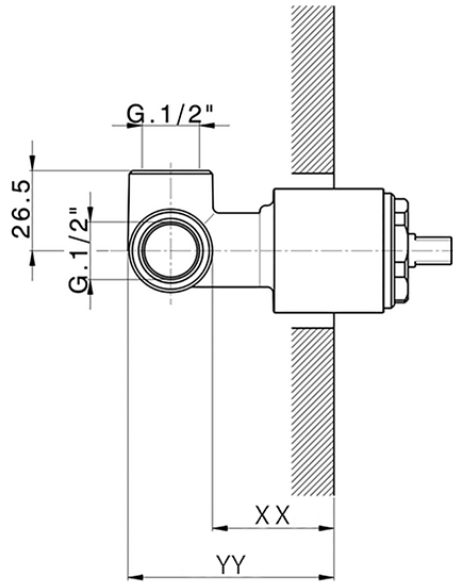

## Parte esterna monomando ducha empotrada LEVITY\_LY003000

LY003000

<https://es.huberitalia.com/parte-externa-monomando-ducha-empotrada-levity-ly003000>

Piastra/Plate/Plaque/Platte/Placa

2-3mm: XX 27-47 YY 54-74

10mm: XX 16-40 YY 43-68

ZB005300

<https://es.huberitalia.com/parte-empotrada-monomando-ducha-empotrado-zb005300>

2026-05-20