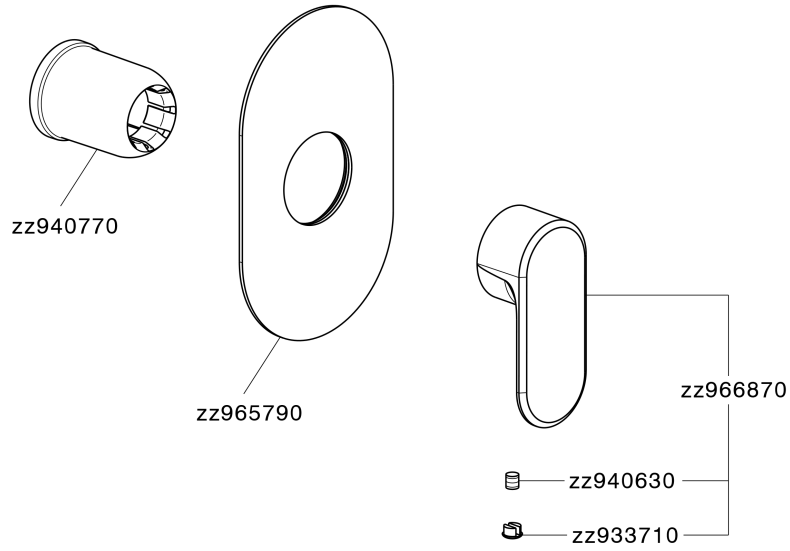

Parte externa monomando ducha empotrada LEVITY_LY003000

MODELO **LY003000**

Parte externa monomando ducha empotrada, sin parte empotrada, para art. ZB002300

ACABADOS DISPONIBLES

-  **21** 21 Cromo
-  **2B** 2B Níquel Brillo
-  **2F** 2F Níquel Cepillado
-  **40** 40 Negro Mate
-  **4Q** 4Q Blanco Mate

CARACTERÍSTICAS

Instalación **Empotrado**
 Empotrado 1 **ZB005300**

Parte externa monomando ducha empotrada LEVITY_LY003000

LY003000

<https://es.huberitalia.com/parte-externa-monomando-ducha-empotrada-levity-ly003000>

Parte empotrada monomando ducha EMPOTRADO_ZB005300

MODELO **ZB005300**

Parte empotrada monomando ducha, ducha empotrada 1/2", sin parte externa

ACABADOS DISPONIBLES

04 04 Sin Acabado

CARACTERÍSTICAS

Instalación	Empotrado
Recambio Cartucho	ZZ94035000
Cartucho Monomando 35 mm	
Empotrado	1

Piastra/Plate/Plaque/Platte/Placa
 2-3mm: XX 27-47 YY 54-74
 10mm: XX 16-40 YY 43-68

2026-06-13