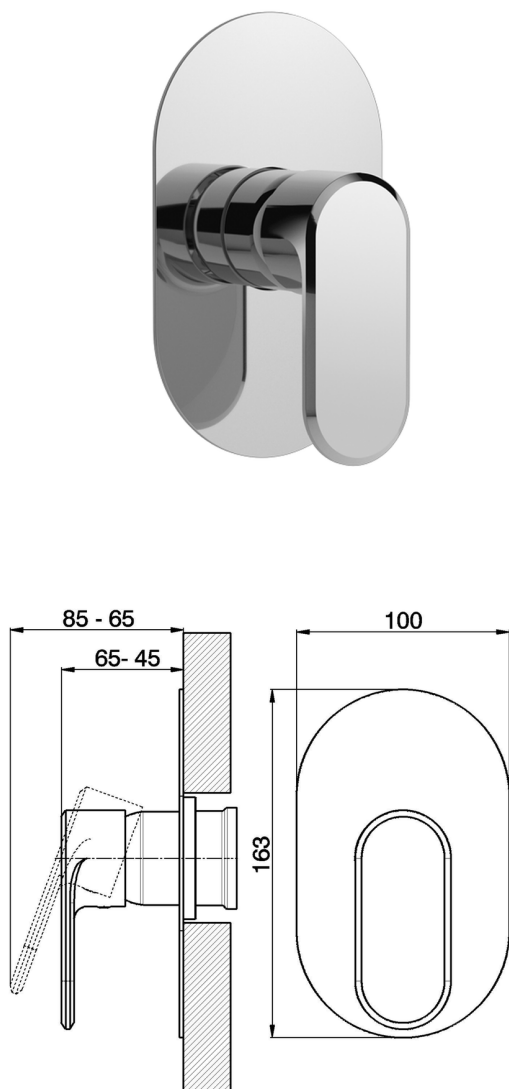

Parte externa monomando ducha empotrada LEVITY_LY003000

MODELO **LY003000**

Parte externa monomando ducha empotrada, sin parte empotrada, para art. ZB002300

ACABADOS DISPONIBLES

-  **21** 21 Cromo
-  **2B** 2B Níquel Brillo
-  **2F** 2F Níquel Cepillado
-  **40** 40 Negro Mate
-  **4Q** 4Q Blanco Mate

CARACTERÍSTICAS

Instalación **Empotrado**
 Empotrado 1 **ZB005300**

Parte externa monomando ducha empotrada LEVITY_LY003000

LY003000

<https://es.huberitalia.com/parte-externa-monomando-ducha-empotrada-levity-ly003000>

Parte empotrada monomando ducha EMPOTRADO_ZB005300

MODELO **ZB005300**

Parte empotrada monomando ducha, ducha empotrada 1/2", sin parte externa

ACABADOS DISPONIBLES

04 04 Sin Acabado

CARACTERÍSTICAS

Instalación	Empotrado
Recambio Cartucho	ZZ94035000
Cartucho Monomando 35 mm	
Empotrado	1

Piastra/Plate/Plaque/Platte/Placa
 2-3mm: XX 27-47 YY 54-74
 10mm: XX 16-40 YY 43-68

2026-06-13