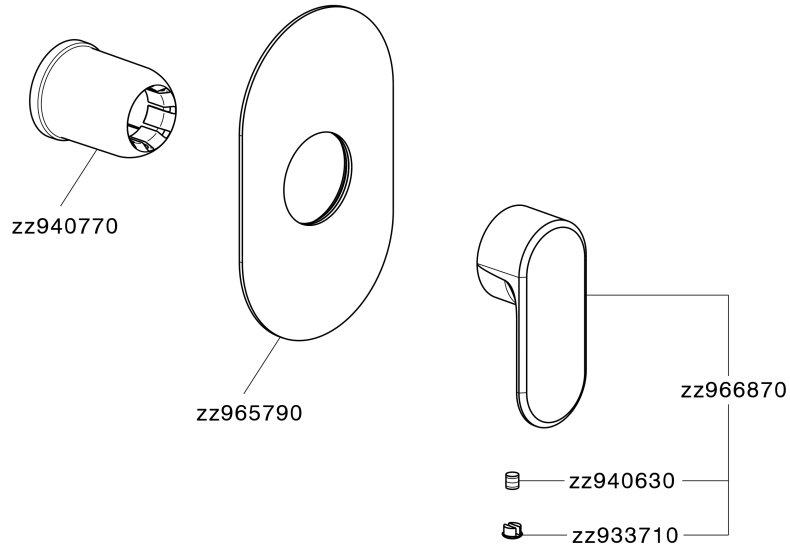

Parte externa monomando ducha empotrada LEVITY_LY003000

LY003000

<https://es.huberitalia.com/parte-externa-monomando-ducha-empotrada-levity-ly003000>

Parte empotrada monomando ducha EMPOTRADO_ZB005300

ZB005300

<https://es.huberitalia.com/parte-empotrada-monomando-ducha-empotrado-zb005300>

2026-06-13