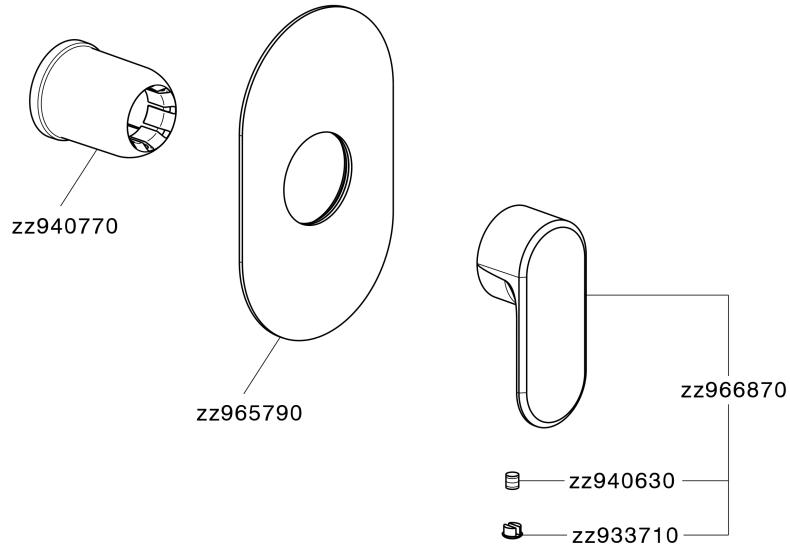

Parte externa monomando ducha empotrada LEVITY_LY003000

LY003000

<https://es.huberitalia.com/parte-externa-monomando-ducha-empotrada-levity-ly003000>

Parte empotrada monomando ducha EMPOTRADO_ZB005300

ZB005300

<https://es.huberitalia.com/parte-empotrada-monomando-ducha-empotrado-zb005300>

2026-04-30