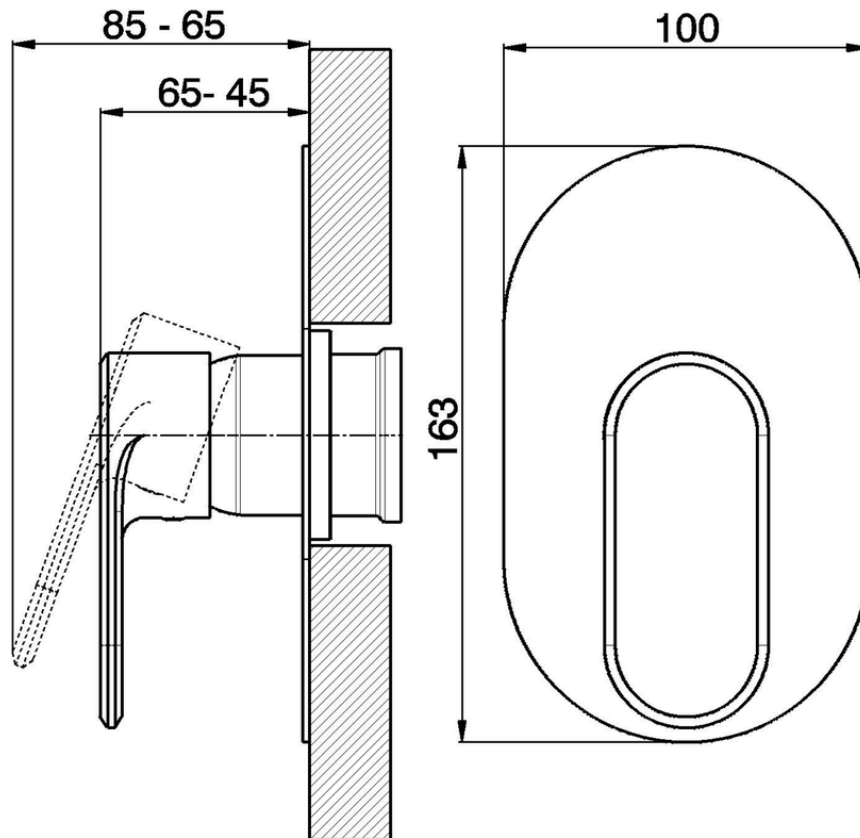

## Parte esterna monomando ducha empotrada LEVITY\_LY003000

LY003000

<https://es.huberitalia.com/parte-externa-monomando-ducha-empotrada-levity-ly003000>

Piastra/Plate/Plaque/Platte/Placa

2-3mm: XX 27-47 YY 54-74

10mm: XX 16-40 YY 43-68

ZB005300

<https://es.huberitalia.com/parte-empotrada-monomando-ducha-empotrado-zb005300>

2026-04-30