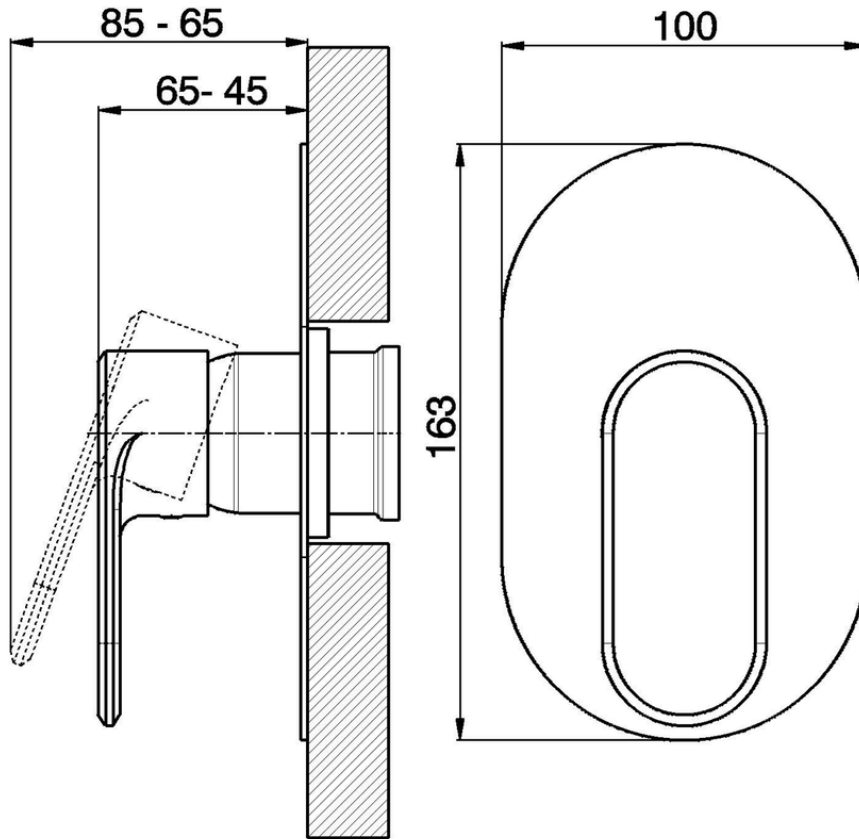

Parte esterna monomando ducha empotrada LEVITY_LY003000

LY003000

<https://es.huberitalia.com/parte-externa-monomando-ducha-empotrada-levity-ly003000>

Piastra/Plate/Plaque/Platte/Placa

2-3mm: XX 27-47 YY 54-74

10mm: XX 16-40 YY 43-68

ZB005300

<https://es.huberitalia.com/parte-empotrada-monomando-ducha-empotrado-zb005300>

2026-07-01