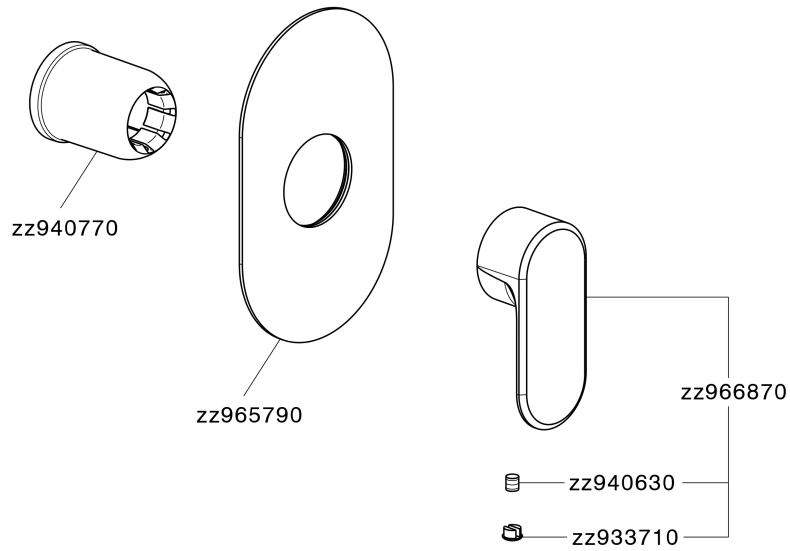

Parte externa monomando ducha empotrada LEVITY_LY003000

MODELO **LY003000**

Parte externa monomando ducha empotrada, sin parte empotrada, para art. ZB002300

ACABADOS DISPONIBLES

-  **21** 21 Cromo
-  **2B** 2B Níquel Brillo
-  **2F** 2F Níquel Cepillado
-  **40** 40 Negro Mate
-  **4Q** 4Q Blanco Mate

CARACTERÍSTICAS

Instalación **Empotrado**
 Empotrado 1 **ZB005300**

Parte externa monomando ducha empotrada LEVITY_LY003000

LY003000

<https://es.huberitalia.com/parte-externa-monomando-ducha-empotrada-levity-ly003000>

Parte empotrada monomando ducha EMPOTRADO_ZB005300

MODELO **ZB005300**

Parte empotrada monomando ducha, ducha empotrada 1/2", sin parte externa

ACABADOS DISPONIBLES

04 04 Sin Acabado

CARACTERÍSTICAS

Instalación	Empotrado
Recambio Cartucho	ZZ94035000
Cartucho Monomando 35 mm	
Empotrado	1

Piastra/Plate/Plaque/Platte/Placa
 2-3mm: XX 27-47 YY 54-74
 10mm: XX 16-40 YY 43-68

2026-06-15