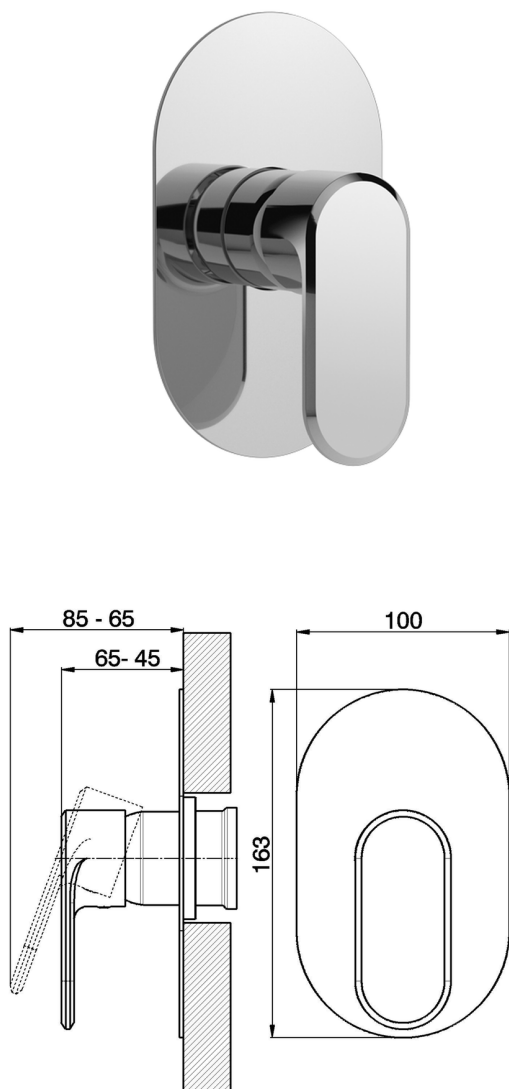

Parte externa monomando ducha empotrada LEVITY_LY003000

MODELO **LY003000**

Parte externa monomando ducha empotrada, sin parte empotrada, para art. ZB002300

ACABADOS DISPONIBLES

-  **21** 21 Cromo
-  **2B** 2B Níquel Brillo
-  **2F** 2F Níquel Cepillado
-  **40** 40 Negro Mate
-  **4Q** 4Q Blanco Mate

CARACTERÍSTICAS

Instalación **Empotrado**
 Empotrado 1 **ZB005300**

Parte externa monomando ducha empotrada LEVITY_LY003000

LY003000

<https://es.huberitalia.com/parte-externa-monomando-ducha-empotrada-levity-ly003000>

Parte empotrada monomando ducha EMPOTRADO_ZB005300

MODELO **ZB005300**

Parte empotrada monomando ducha, ducha empotrada 1/2", sin parte externa

ACABADOS DISPONIBLES

04 04 Sin Acabado

CARACTERÍSTICAS

Instalación	Empotrado
Recambio Cartucho	ZZ94035000
Cartucho Monomando 35 mm	
Empotrado	1

Piastra/Plate/Plaque/Platte/Placa
 2-3mm: XX 27-47 YY 54-74
 10mm: XX 16-40 YY 43-68

2026-06-15