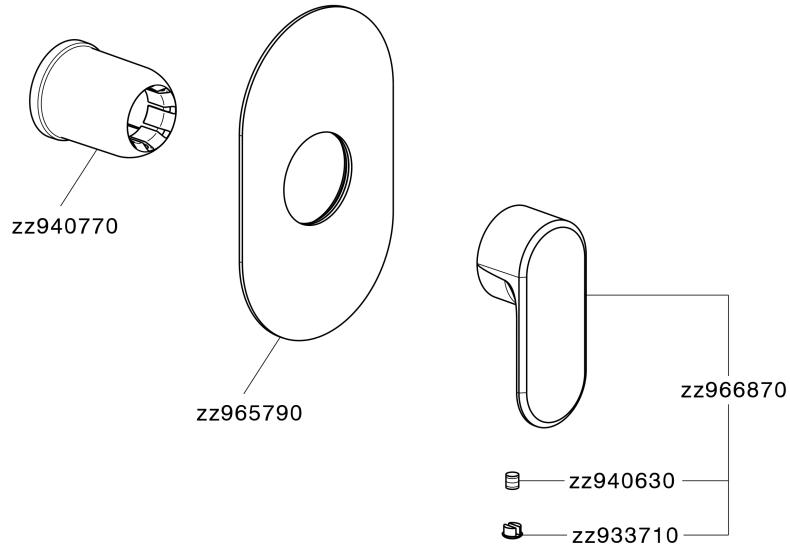

Parte externa monomando ducha empotrada LEVITY_LY003000

LY003000

<https://es.huberitalia.com/parte-externa-monomando-ducha-empotrada-levity-ly003000>

Parte empotrada monomando ducha EMPOTRADO_ZB005300

ZB005300

<https://es.huberitalia.com/parte-empotrada-monomando-ducha-empotrado-zb005300>

2026-07-01