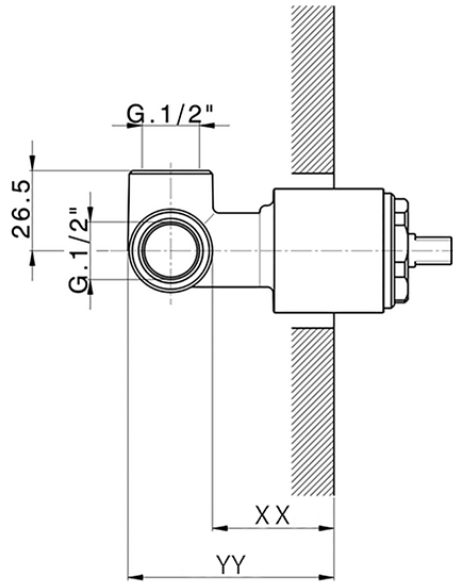

## Parte esterna monomando ducha empotrada LEVITY\_LY003000

LY003000

<https://es.huberitalia.com/parte-externa-monomando-ducha-empotrada-levity-ly003000>

Piastra/Plate/Plaque/Platte/Placa

2-3mm: XX 27-47 YY 54-74

10mm: XX 16-40 YY 43-68

ZB005300

<https://es.huberitalia.com/parte-empotrada-monomando-ducha-empotrado-zb005300>

2026-04-29