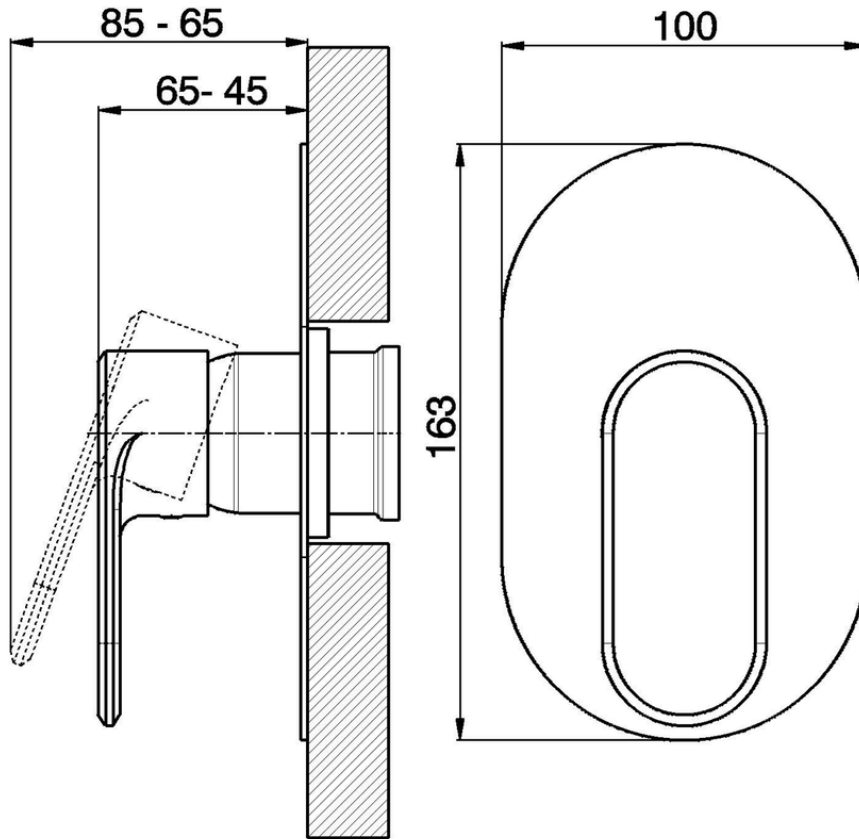

Parte externa monomando ducha empotrada LEVITY_LY003000

LY003000

<https://es.huberitalia.com/parte-externa-monomando-ducha-empotrada-levity-ly003000>

Piastra/Plate/Plaque/Platte/Placa

2-3mm: XX 27-47 YY 54-74

10mm: XX 16-40 YY 43-68

ZB005300

<https://es.huberitalia.com/parte-empotrada-monomando-ducha-empotrado-zb005300>

2026-06-15