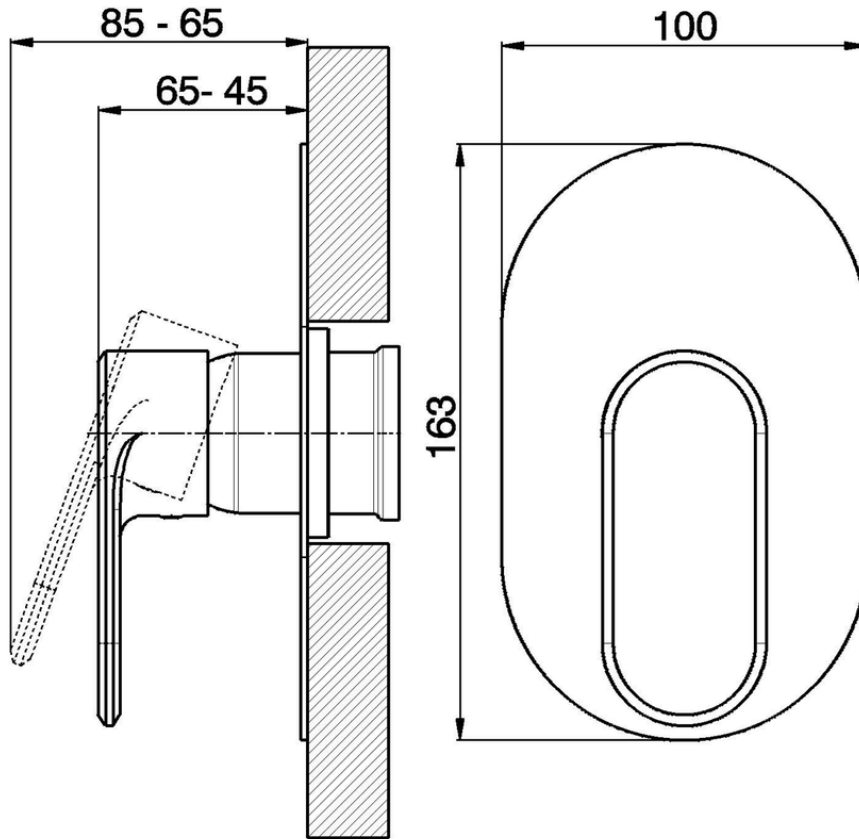

## Parte esterna monomando ducha empotrada LEVITY\_LY003000

LY003000

<https://es.huberitalia.com/parte-externa-monomando-ducha-empotrada-levity-ly003000>

Piastra/Plate/Plaque/Platte/Placa

2-3mm: XX 27-47 YY 54-74

10mm: XX 16-40 YY 43-68

ZB005300

<https://es.huberitalia.com/parte-empotrada-monomando-ducha-empotrado-zb005300>

2026-04-29