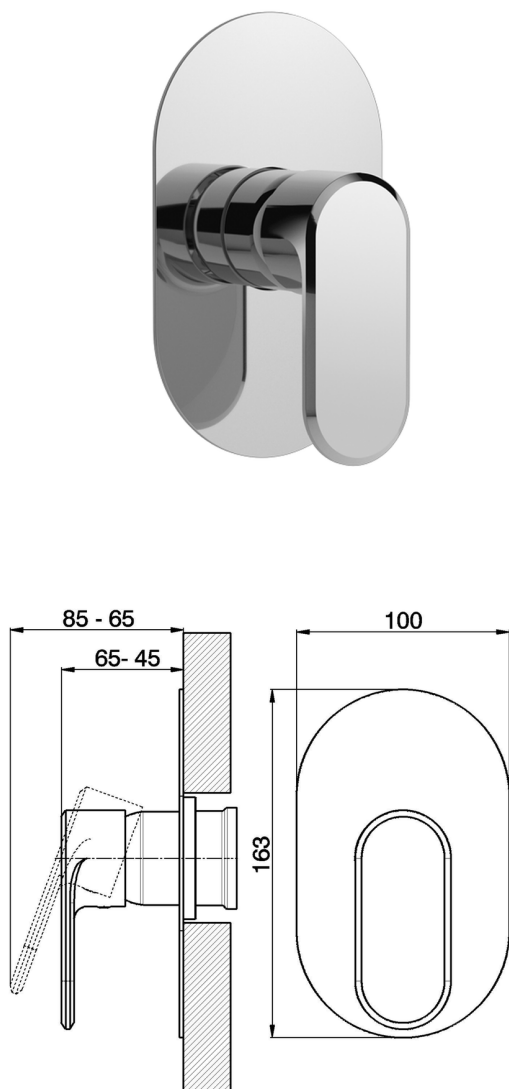

Parte externa monomando ducha empotrada LEVITY_LY003000

MODELO **LY003000**

Parte externa monomando ducha empotrada, sin parte empotrada, para art. ZB002300

ACABADOS DISPONIBLES

-  **21** 21 Cromo
-  **2B** 2B Níquel Brillo
-  **2F** 2F Níquel Cepillado
-  **40** 40 Negro Mate
-  **4Q** 4Q Blanco Mate

CARACTERÍSTICAS

Instalación **Empotrado**
 Empotrado 1 **ZB005300**

Parte externa monomando ducha empotrada LEVITY_LY003000

LY003000

<https://es.huberitalia.com/parte-externa-monomando-ducha-empotrada-levity-ly003000>

Parte empotrada monomando ducha EMPOTRADO_ZB005300

MODELO **ZB005300**

Parte empotrada monomando ducha, ducha empotrada 1/2", sin parte externa

ACABADOS DISPONIBLES

04 04 Sin Acabado

CARACTERÍSTICAS

Instalación	Empotrado
Recambio Cartucho	ZZ94035000
Cartucho Monomando 35 mm	
Empotrado	1

Piastra/Plate/Plaque/Platte/Placa
 2-3mm: XX 27-47 YY 54-74
 10mm: XX 16-40 YY 43-68

2026-04-29