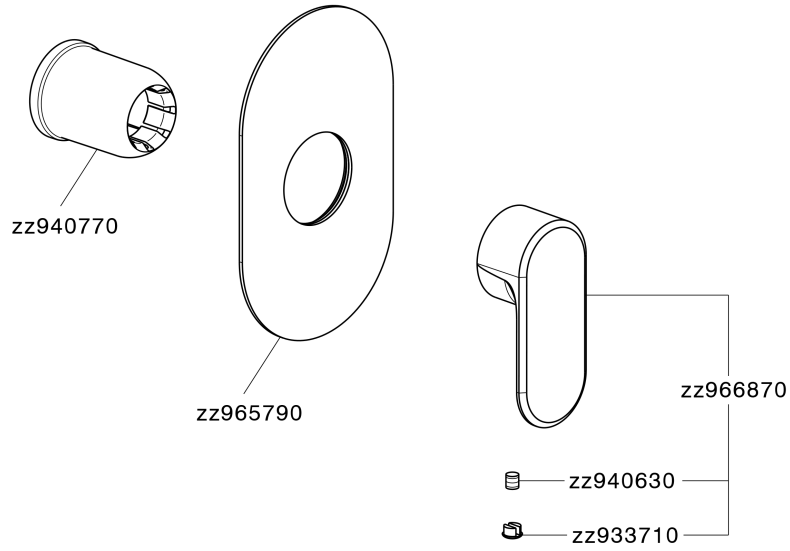

Parte externa monomando ducha empotrada LEVITY_LY003000

MODELO **LY003000**

Parte externa monomando ducha empotrada, sin parte empotrada, para art. ZB002300

ACABADOS DISPONIBLES

-  **21** 21 Cromo
-  **2B** 2B Níquel Brillo
-  **2F** 2F Níquel Cepillado
-  **40** 40 Negro Mate
-  **4Q** 4Q Blanco Mate

CARACTERÍSTICAS

Instalación **Empotrado**
 Empotrado 1 **ZB005300**

Parte externa monomando ducha empotrada LEVITY_LY003000

LY003000

<https://es.huberitalia.com/parte-externa-monomando-ducha-empotrada-levity-ly003000>

Parte empotrada monomando ducha EMPOTRADO_ZB005300

MODELO **ZB005300**

Parte empotrada monomando ducha, ducha empotrada 1/2", sin parte externa

ACABADOS DISPONIBLES

04 04 Sin Acabado

CARACTERÍSTICAS

Instalación	Empotrado
Recambio Cartucho	ZZ94035000
Cartucho Monomando 35 mm	
Empotrado	1

Piastra/Plate/Plaque/Platte/Placa
 2-3mm: XX 27-47 YY 54-74
 10mm: XX 16-40 YY 43-68

2026-04-29