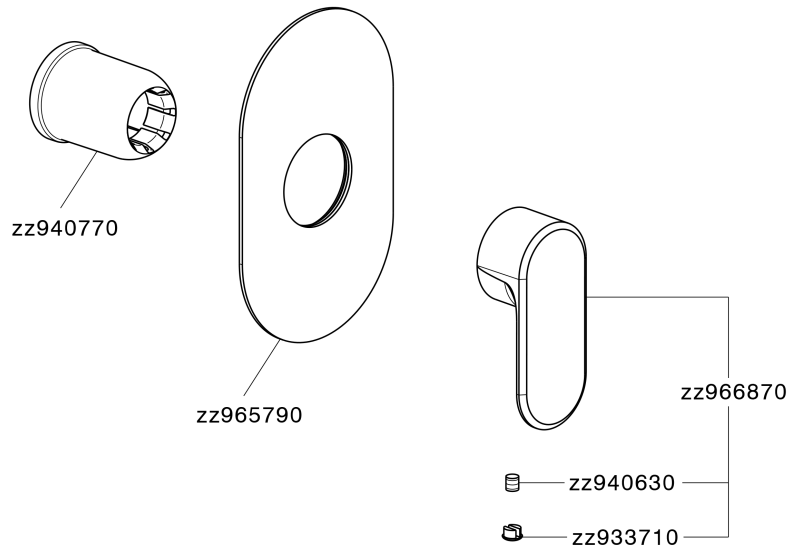

## Parte externa monomando ducha empotrada LEVITY\_LY003000

LY003000

<https://es.huberitalia.com/parte-externa-monomando-ducha-empotrada-levity-ly003000>

Parte empotrada monomando ducha EMPOTRADO\_ZB005300

ZB005300

<https://es.huberitalia.com/parte-empotrada-monomando-ducha-empotrado-zb005300>

2026-04-30