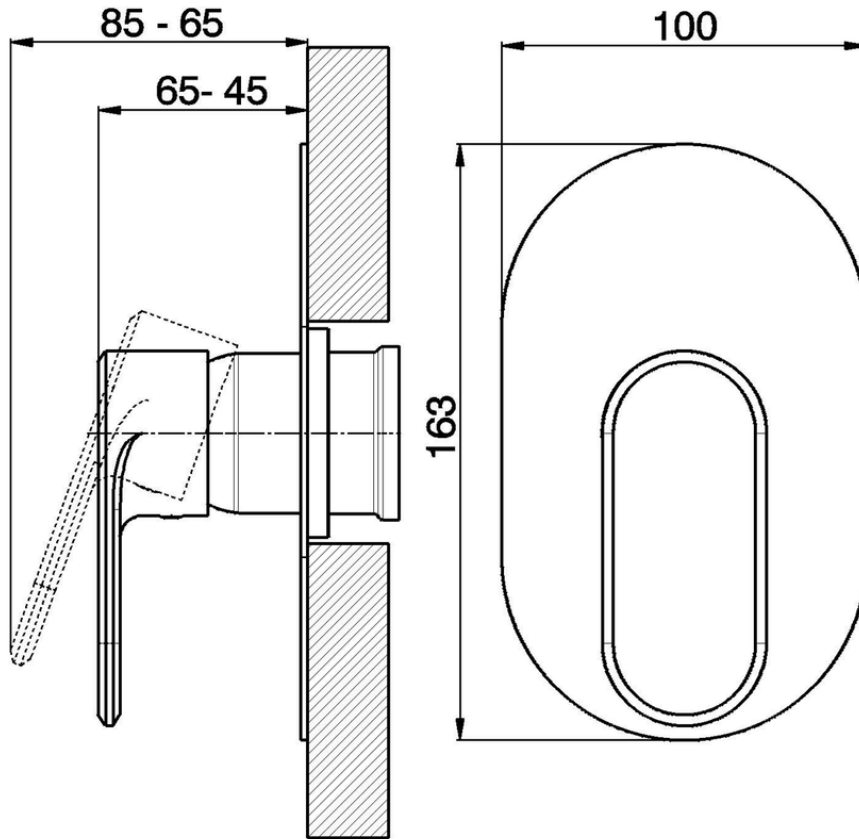

## Parte esterna monomando ducha empotrada LEVITY\_LY003000

LY003000

<https://es.huberitalia.com/parte-externa-monomando-ducha-empotrada-levity-ly003000>

Piastra/Plate/Plaque/Platte/Placa

2-3mm: XX 27-47 YY 54-74

10mm: XX 16-40 YY 43-68

ZB005300

<https://es.huberitalia.com/parte-empotrada-monomando-ducha-empotrado-zb005300>

2026-05-02