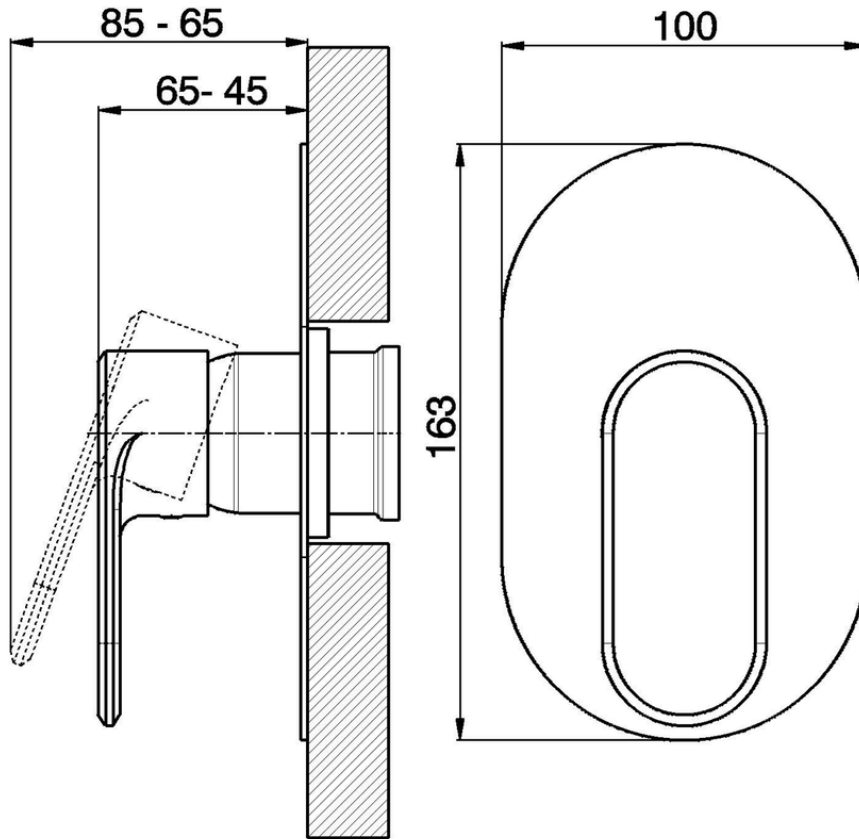

## Parte esterna monomando ducha empotrada LEVITY\_LY003000

LY003000

<https://es.huberitalia.com/parte-externa-monomando-ducha-empotrada-levity-ly003000>

Piastra/Plate/Plaque/Platte/Placa

2-3mm: XX 27-47 YY 54-74

10mm: XX 16-40 YY 43-68

ZB005300

<https://es.huberitalia.com/parte-empotrada-monomando-ducha-empotrado-zb005300>

2026-06-10