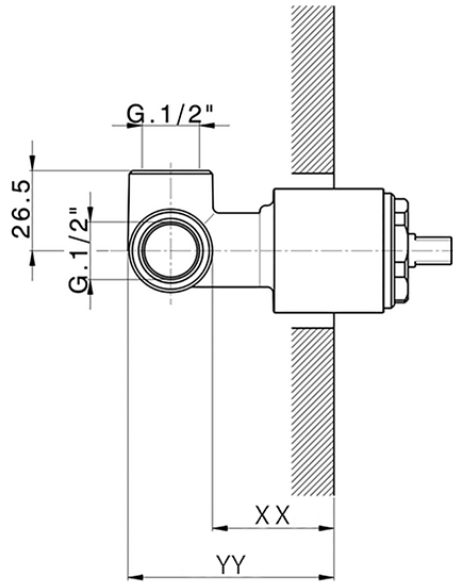

## Parte esterna monomando ducha empotrada LEVITY\_LY003000

LY003000

<https://es.huberitalia.com/parte-externa-monomando-ducha-empotrada-levity-ly003000>

Piastra/Plate/Plaque/Platte/Placa

2-3mm: XX 27-47 YY 54-74

10mm: XX 16-40 YY 43-68

ZB005300

<https://es.huberitalia.com/parte-empotrada-monomando-ducha-empotrado-zb005300>

2026-05-02