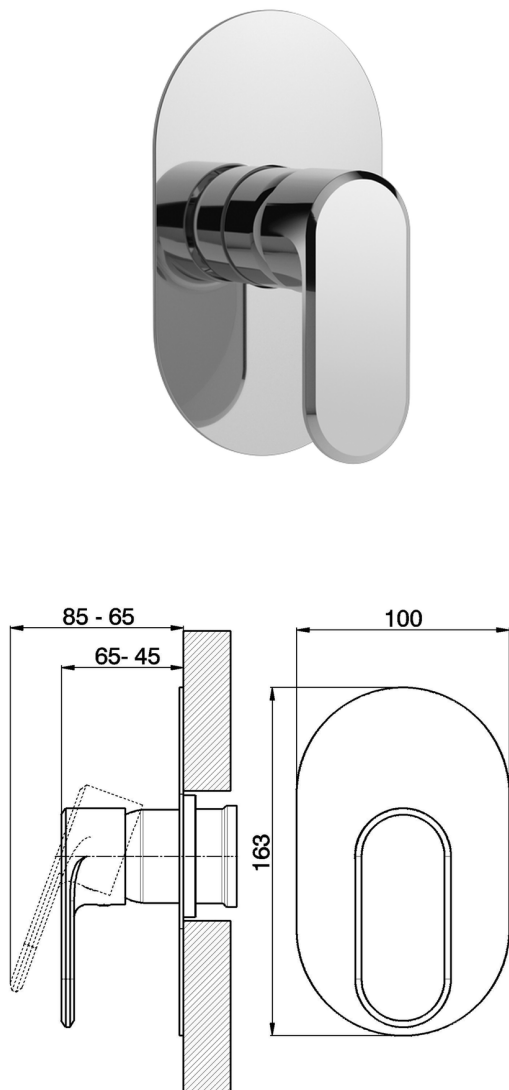

## Parte externa monomando ducha empotrada LEVITY\_LY003000

MODELO **LY003000**

Parte externa monomando ducha empotrada, sin parte empotrada, para art. ZB002300

### ACABADOS DISPONIBLES

-  **21** 21 Cromo
-  **2B** 2B Níquel Brillo
-  **2F** 2F Níquel Cepillado
-  **40** 40 Negro Mate
-  **4Q** 4Q Blanco Mate

### CARACTERÍSTICAS

Instalación **Empotrado**  
 Empotrado 1 **ZB005300**

## Parte empotrada monomando ducha EMPOTRADO\_ZB005300

MODELO **ZB005300**

Parte empotrada monomando ducha, ducha empotrada 1/2", sin parte externa

ACABADOS DISPONIBLES

**04** 04 Sin Acabado

CARACTERÍSTICAS