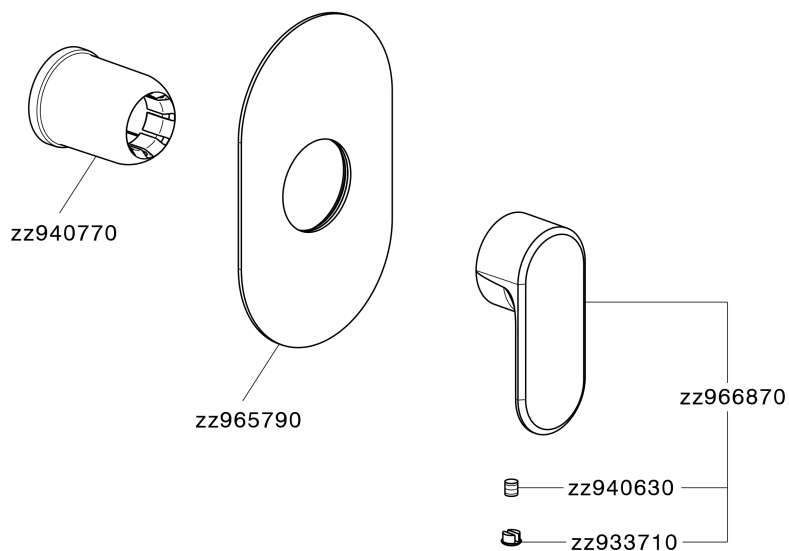

Parte externa monomando ducha empotrada LEVITY_LY003000

LY003000

<https://es.huberitalia.com/parte-externa-monomando-ducha-empotrada-levity-ly003000>

Parte empotrada monomando ducha EMPOTRADO_ZB005300

ZB005300

<https://es.huberitalia.com/parte-empotrada-monomando-ducha-empotrado-zb005300>

2026-06-10