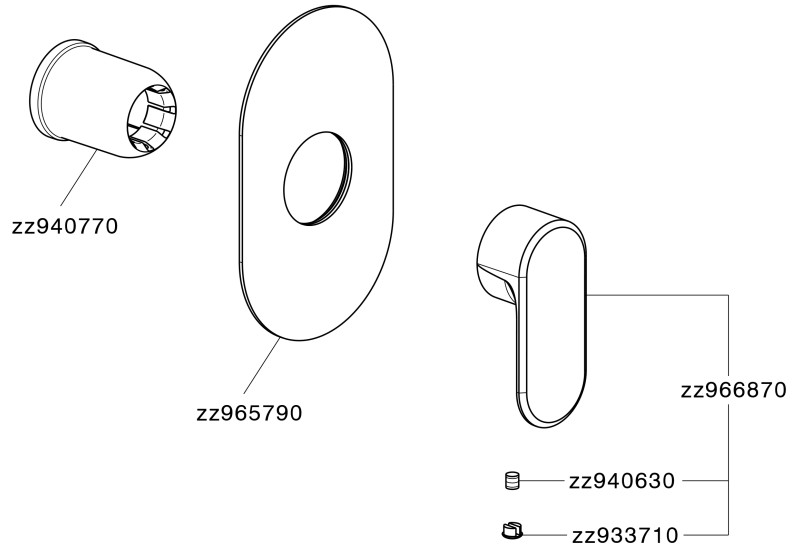

## Parte externa monomando ducha empotrada LEVITY\_LY003000

LY003000

<https://es.huberitalia.com/parte-externa-monomando-ducha-empotrada-levity-ly003000>

Parte empotrada monomando ducha EMPOTRADO\_ZB005300

ZB005300

<https://es.huberitalia.com/parte-empotrada-monomando-ducha-empotrado-zb005300>

2026-05-02