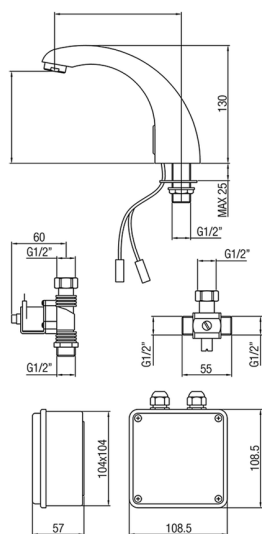

Grifo lavabo electrónico COLECTIVIDAD_303B.01H.

MODELO **303B.01H.**

Grifo lavabo electrónico

ACABADOS DISPONIBLES

CARACTERÍSTICAS

2026-04-30