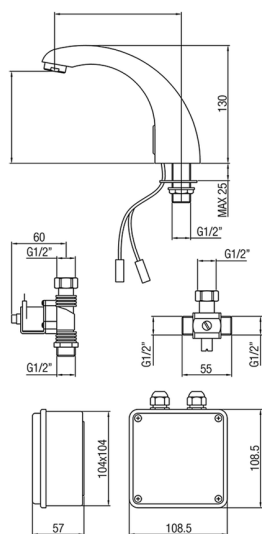

## Grifo lavabo electrónico COLECTIVIDAD\_303B.01H.

MODELO **303B.01H.**

Grifo lavabo electrónico

ACABADOS DISPONIBLES

CARACTERÍSTICAS

2026-06-15