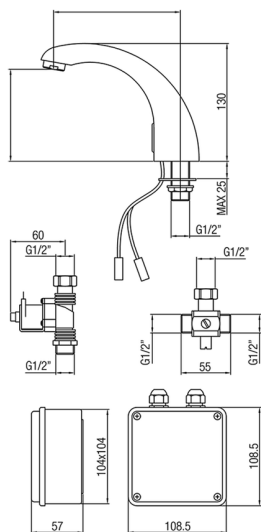

Grifo lavabo electrónico COLECTIVIDAD_303B.01H.

MODELO **303B.01H.**

Grifo lavabo electrónico

ACABADOS DISPONIBLES

CARACTERÍSTICAS

2026-06-10