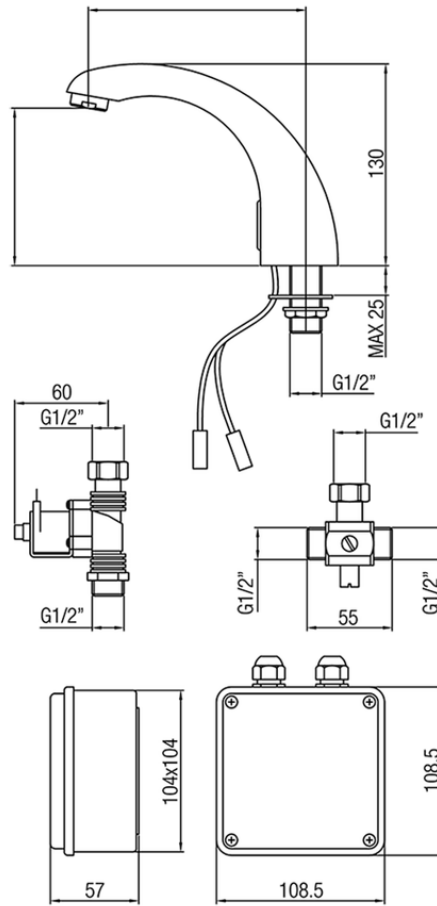

Grifo lavabo electrónico COLECTIVIDAD\_303B.01H.

303B.01H.

<https://es.huberitalia.com/grifo-lavabo-electronico-colectividad-303b-01h>

2026-06-10