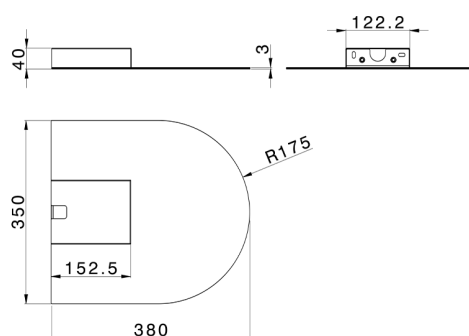

Cascada de pared ultradelgada redonda ZEN_ZS129010

MODELO **ZS129010**

Cascada de pared ultradelgada redonda, acero inoxidable AISI 304

ACABADOS DISPONIBLES

- **D1** D1 Inox Cepillado
- **40** 40 Negro Mate
- **4Q** 4Q Blanco Mate
- **D2** D2 Inox brillo

CARACTERÍSTICAS

2026-04-30