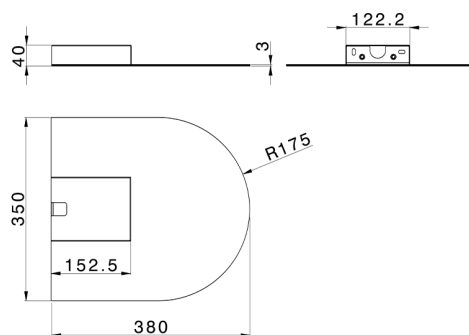

Cascada de pared ultradelgada redonda ZEN_ZS129010

MODELO **ZS129010**

Cascada de pared ultradelgada redonda, acero inoxidable AISI 304

ACABADOS DISPONIBLES

- **D1** D1 Inox Cepillado
- **40** 40 Negro Mate
- **4Q** 4Q Blanco Mate
- **D2** D2 Inox brillo

CARACTERÍSTICAS

2026-05-21