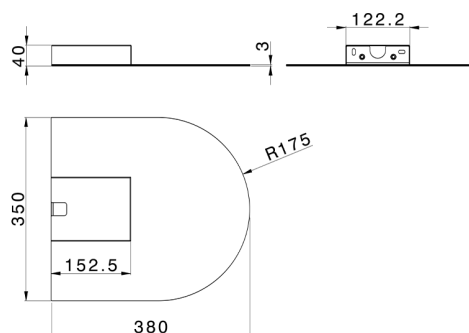

Cascada de pared ultradelgada redonda ZEN_ZS129010

MODELO **ZS129010**

Cascada de pared ultradelgada redonda, acero inoxidable AISI 304

ACABADOS DISPONIBLES

- **D1** D1 Inox Cepillado
- **40** 40 Negro Mate
- **4Q** 4Q Blanco Mate
- **D2** D2 Inox brillo

CARACTERÍSTICAS

2026-04-10